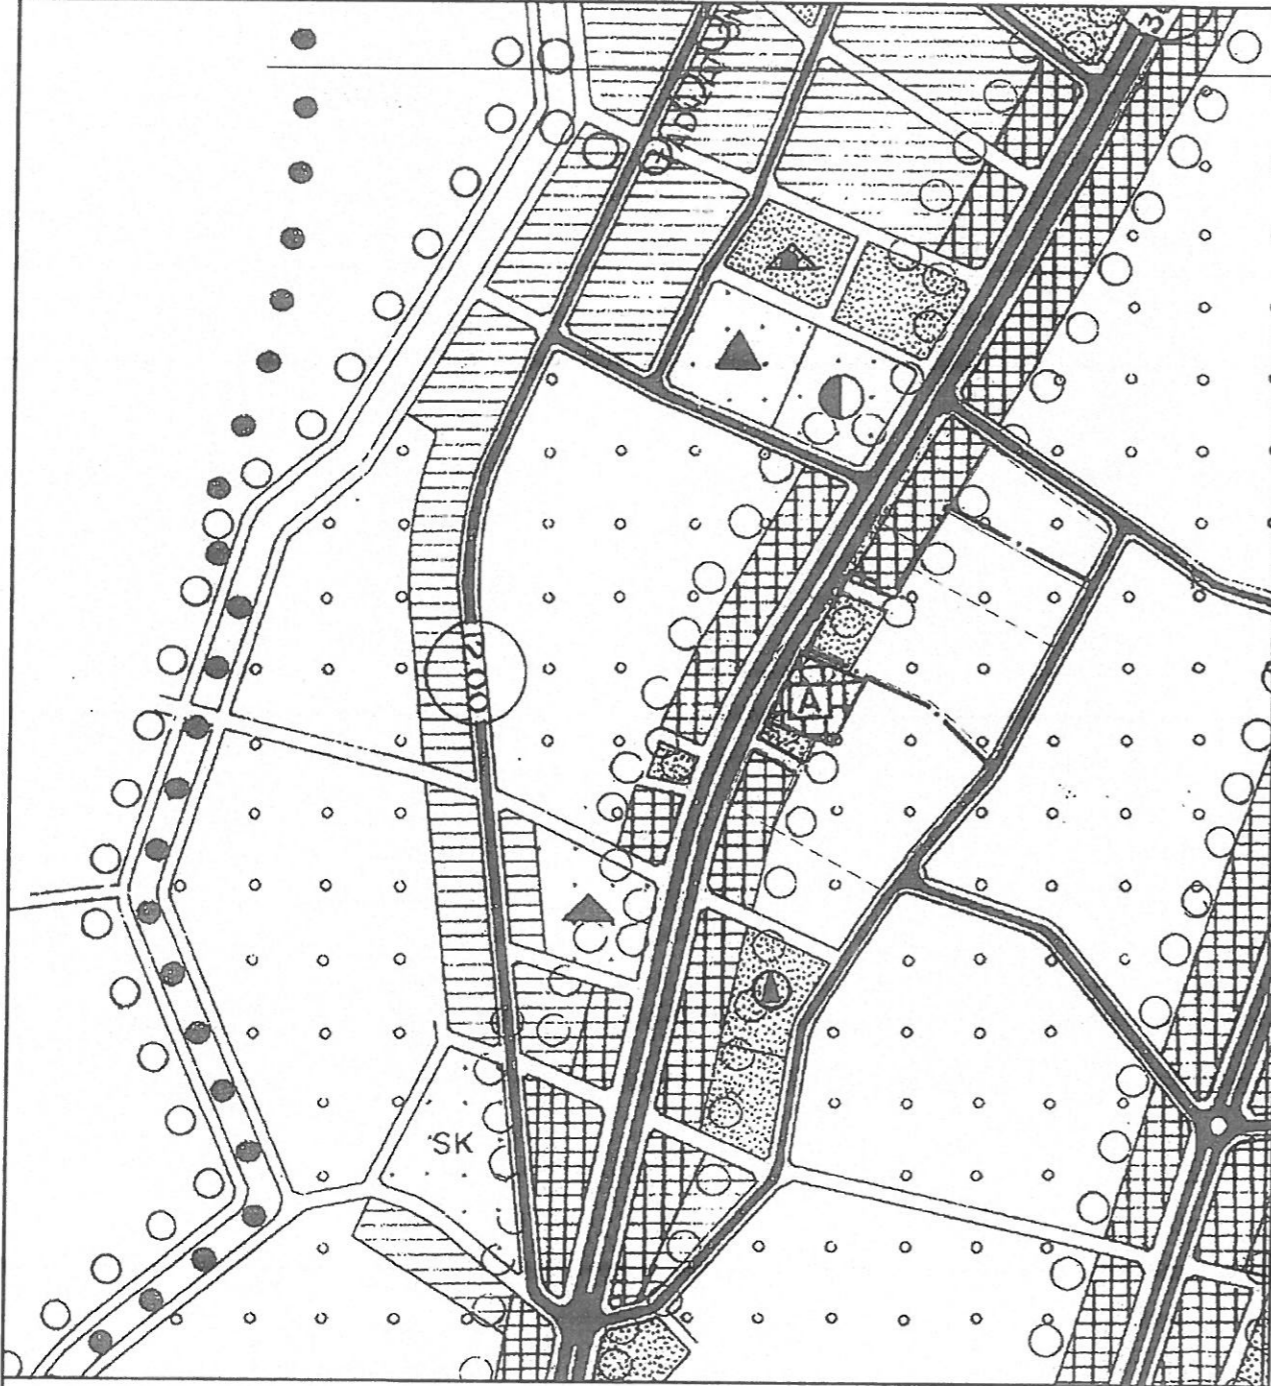

ANTALYA - BÜYÜKŞEHİR ( KUMLUCA) BELEDİYESİ

MAHALLE : BAĞLIK

ADA/PARSEL NO: 127 ADA 256 VE 261 PARSELLER

PAFTA NO: 230

MEVCUT PLAN

GÖSTERİM (LEJAND)

NAZIM İMAR PLANI DEĞİŞİKLİĞİ

ÖNERİ PLAN

ÖLÇEK: 1/5000

GÖSTERİM (LEJAND)