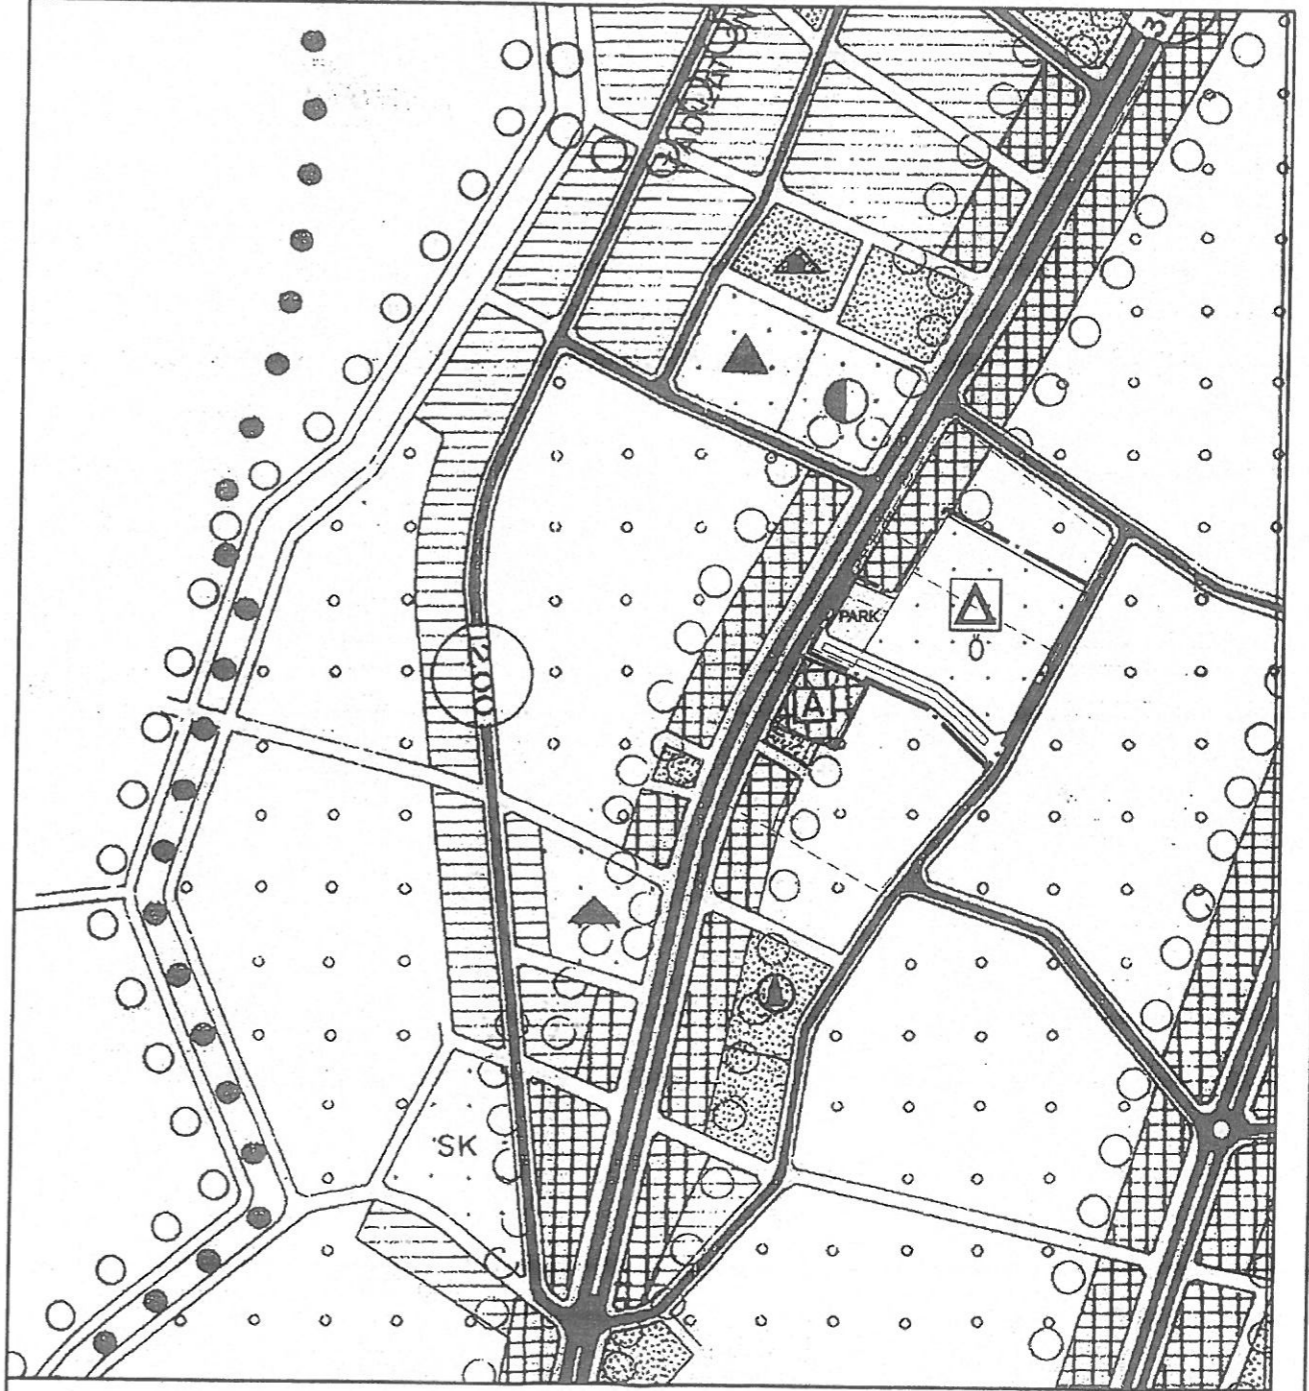

ANTALYA - BÜYÜKŞEHİR ( KUMLUCA) BELEDİYESİ

MAHALLE : BAĞLIK

ADA/PARSEL NO: 127 ADA 256 VE 261 PARSELLER

PAFTA NO: 230

MEVCUT PLAN

GÖSTERİM (LEJAND)

NAZIM İMAR PLANI DEĞİŞİKLİĞİ

ÖNERİ PLAN

ÖLÇEK: 1/5000

GÖSTERİM (LEJAND)