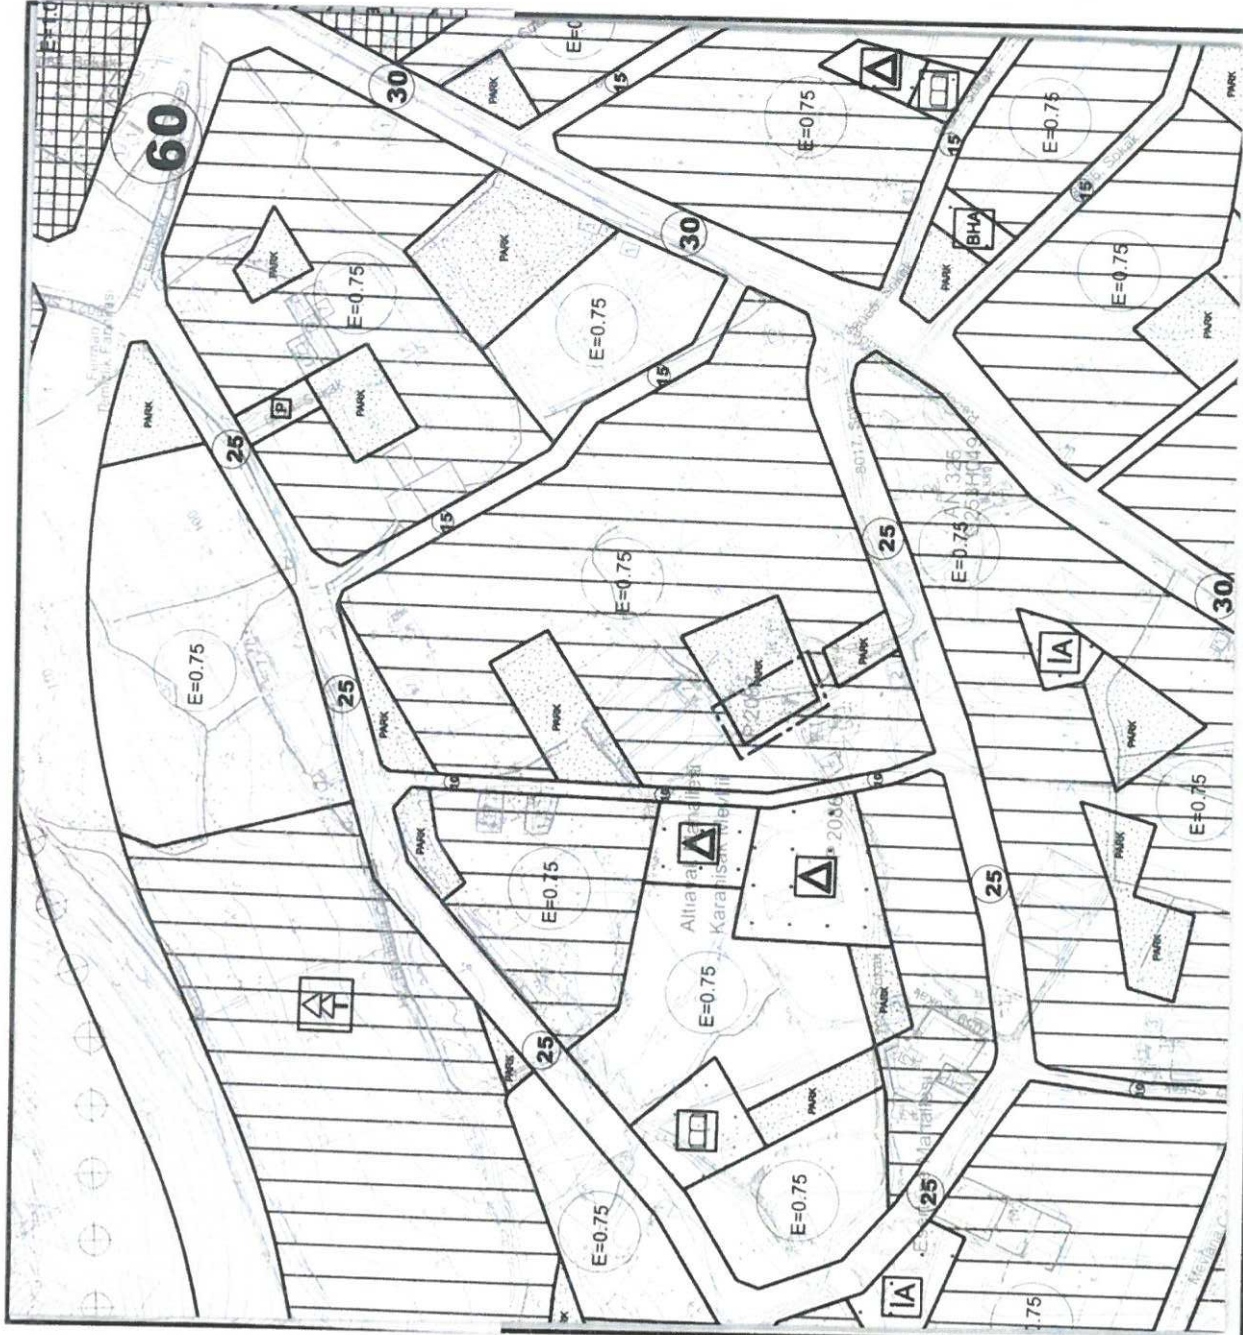

# ANTALYA BÜYÜKŞEHİR BELEDİYESİ (KEPEZ BELEDİYESİ)

ADA/PARSEL NO: 2016 ada doğusundaki tescil harici alan

PAFTA NO: 025A-05B

## MEVCUT PLAN

GÖSTERİM

PLAN DEĞİŞİKLİĞİ ONAMA SINIRI

PARK, ÇOCUK BAHÇESİ VE OYUN ALANI

## NAZIM İMAR PLANI DEĞİŞİKLİĞİ

PLAN NOTU: 2863 SAYILI KÜLTÜR VE TABİAT VARLIKLARINI KORUMA KANUNU'NUN 8 MADDESİ UYARINCA KORUMA ALANINDA KORUMA BÖLGE KURULUNDAN İZİN ALINMADAN UYGULAMADA BULUNULAMAZ.

K  
ÖLÇEK: 1/5000

## ÖNERİ PLAN

GÖSTERİM

PLAN DEĞİŞİKLİĞİ ONAMA SINIRI

PARK, ÇOCUK BAHÇESİ VE OYUN ALANI

KORUMA ALANI SINIRI