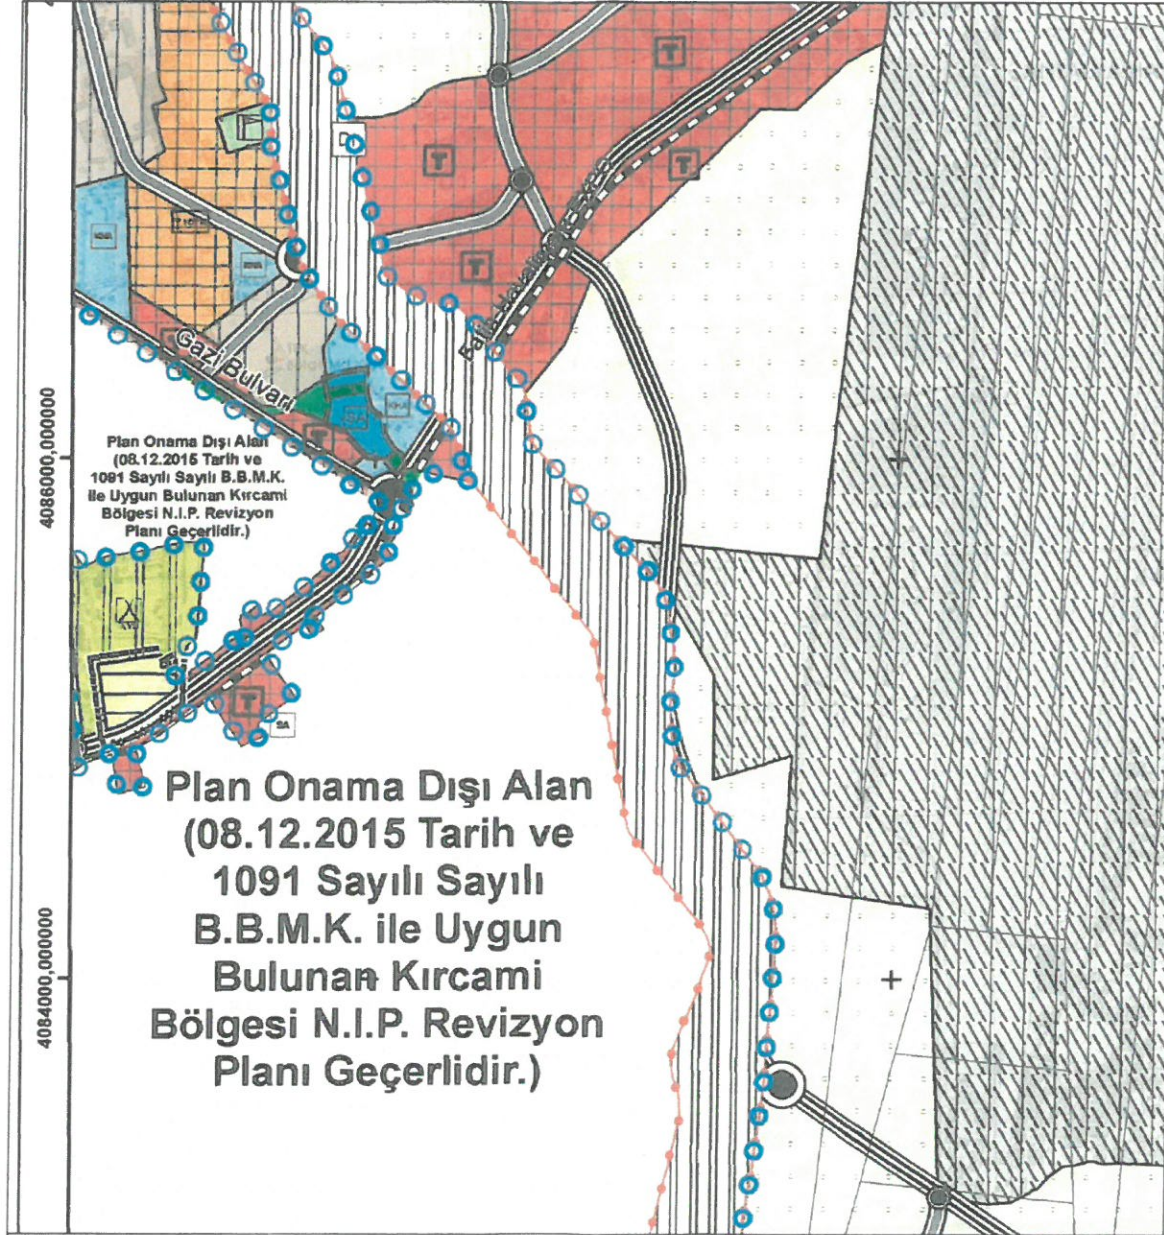

ANTALYA (BÜYÜKŞEHİR) KEPEZ BELEDİYESİ

MAHALLE: GÖKSU

ADA/PARSEL NO: 733 ADA 18 PARSEL VE ÇEVRESİ

PAFTA NO : O25-B1

MEVCUT PLAN

1/25.000 ÖLÇEKLİ NAZIM İMAR PLANI DEĞİŞİKLİĞİ

K

ÖNERİ PLAN

SINIRLAR

PLAN DEĞİŞİKLİĞİ ONAMA SINIRI

KAMU HİZMET ALANI

PARK VE YEŞİL ALAN

SINIRLAR

PLAN DEĞİŞİKLİĞİ ONAMA SINIRI

SOSYAL ALTYAPI ALANLARI

PARK VE YEŞİL ALAN