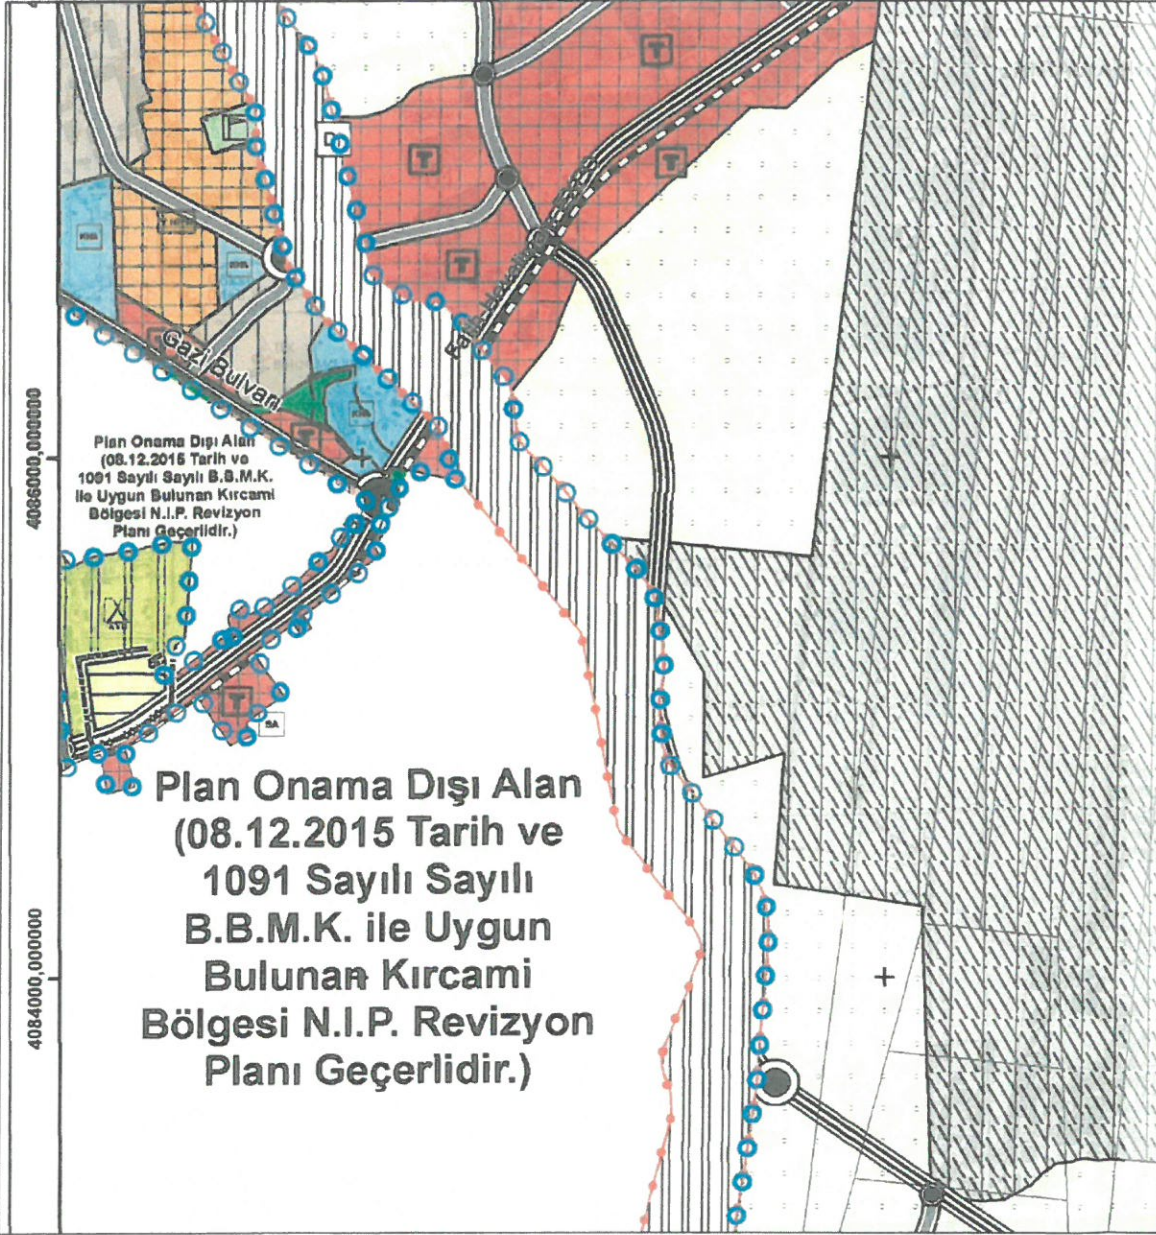

ANTALYA (BÜYÜKŞEHİR) KEPEZ BELEDİYESİ

MAHALLE: GÖKSU

ADA/PARSEL NO: 733 ADA 18 PARSEL VE ÇEVRESİ

PAFTA NO : O25-B1

MEVCUT PLAN

1/25.000 ÖLÇEKLİ NAZIM İMAR PLANI DEĞİŞİKLİĞİ

K

ÖNERİ PLAN

SINIRLAR

PLAN DEĞİŞİKLİĞİ ONAMA SINIRI

KAMU HİZMET ALANI

PARK VE YEŞİL ALAN

SINIRLAR

PLAN DEĞİŞİKLİĞİ ONAMA SINIRI

SOSYAL ALTYAPI ALANLARI

PARK VE YEŞİL ALAN