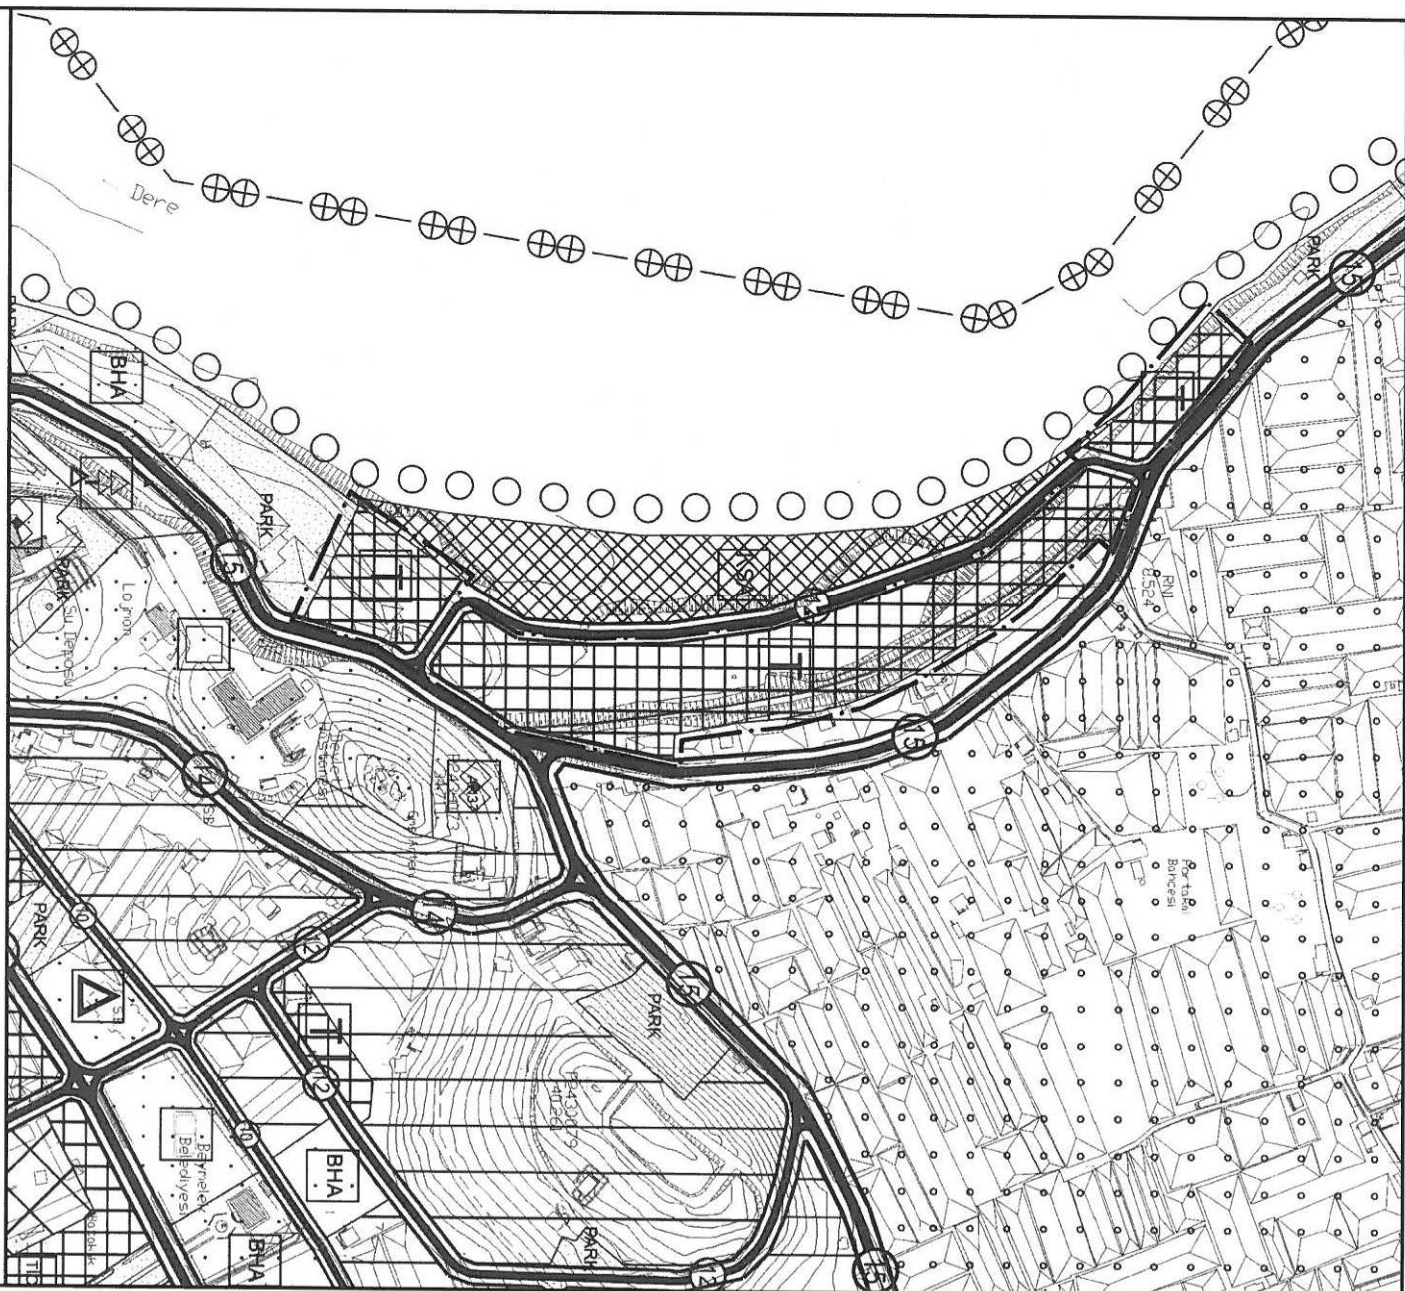

ANTALYA BÜYÜKŞEHİR (DEMRE) BELEDİYESİ

MAHALLE: BEYMELEK

PAFTA NO: P24-d-01-a

MEVCUT PLAN

GÖSTERİM (LEJAND)

PLAN DEĞİŞİKLİĞİ ONAMA SINIRI

PARK

1/5000 ÖLÇEKLİ NAZIM İMAR PLANI REVİZYONU DEĞİŞİKLİĞİ

ÖNERİ PLAN

ÖLÇEK: 1/5000

GÖSTERİM (LEJAND)

PLAN DEĞİŞİKLİĞİ ONAMA SINIRI

TOPLU İŞYERLERİ