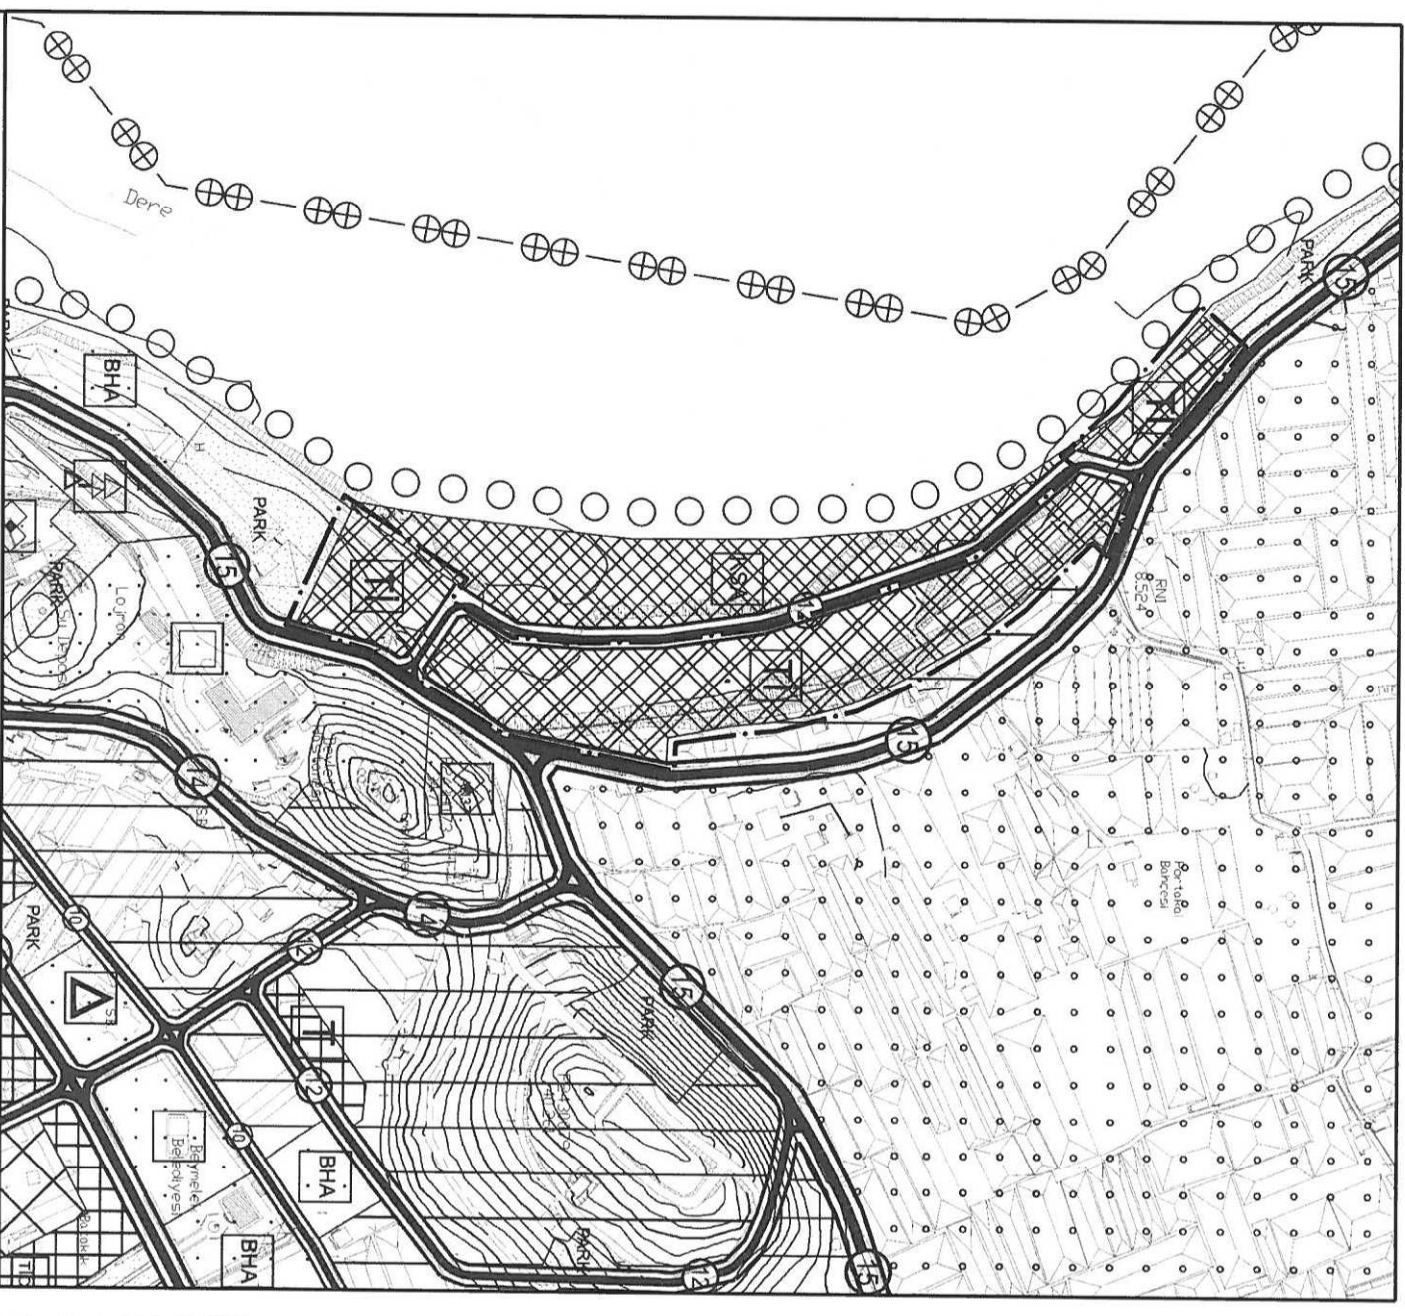

ANTALYA BÜYÜKŞEHİR (DEMRE) BELEDİYESİ

MAHALLE: BEYMELEK

PAFTA NO: P24-d-01-a

MEVCUT PLAN

GÖSTERİM (LEJAND)

PLAN DEĞİŞİKLİĞİ ONAMA SINIRI

PARK

1/5000 ÖLÇEKLİ NAZIM İMAR PLANI REVİZYONU DEĞİŞİKLİĞİ

ÖNERİ PLAN

ÖLÇEK: 1/5000

GÖSTERİM (LEJAND)

PLAN DEĞİŞİKLİĞİ ONAMA SINIRI

TOPLU İŞYERLERİ