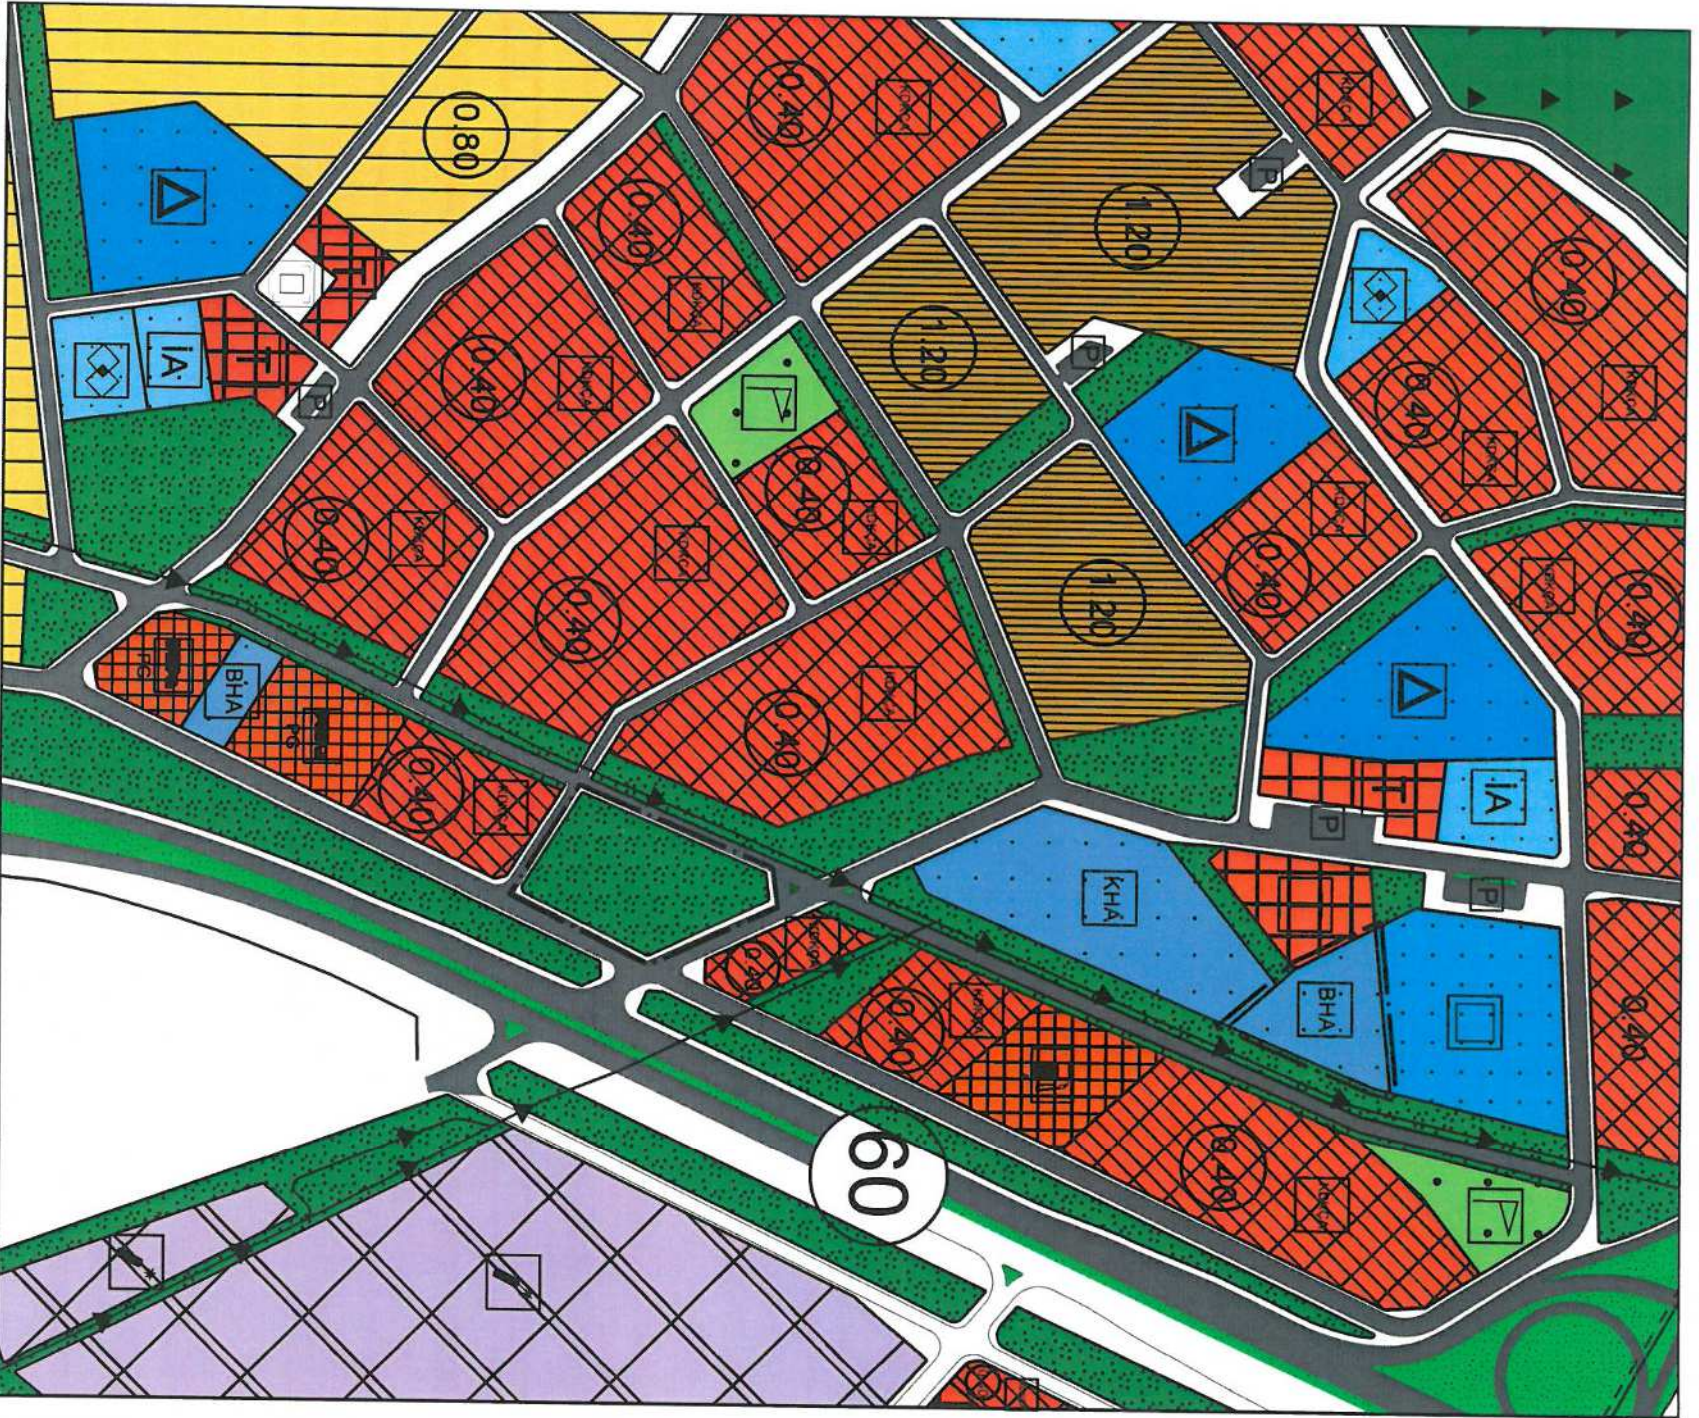

ANTALYA BÜYÜKŞEHİR BELEDİYESİ
KONYAALTI İLÇESİ

SARISU MAHALLESİ
PAFTA NO: 025A17B

MEVCUT PLAN

1/5000 ÖLÇEKLİ NAZIM İMAR PLANI

GÖSTERİM

PLAN DEĞİŞİKLİK SINIRI

PARK VE YEŞİL ALAN

BELEDİYE HİZMET ALANI

Ebru KUL UYVEDİGÖZ

Şehir Plancısı

Levent HANUSU

Y. Şehir Plancısı

Gazı Ünlü 12000980

A- Karne No: 514/291

K

ÖLÇEK: 1/5000

ÖNERİ PLAN