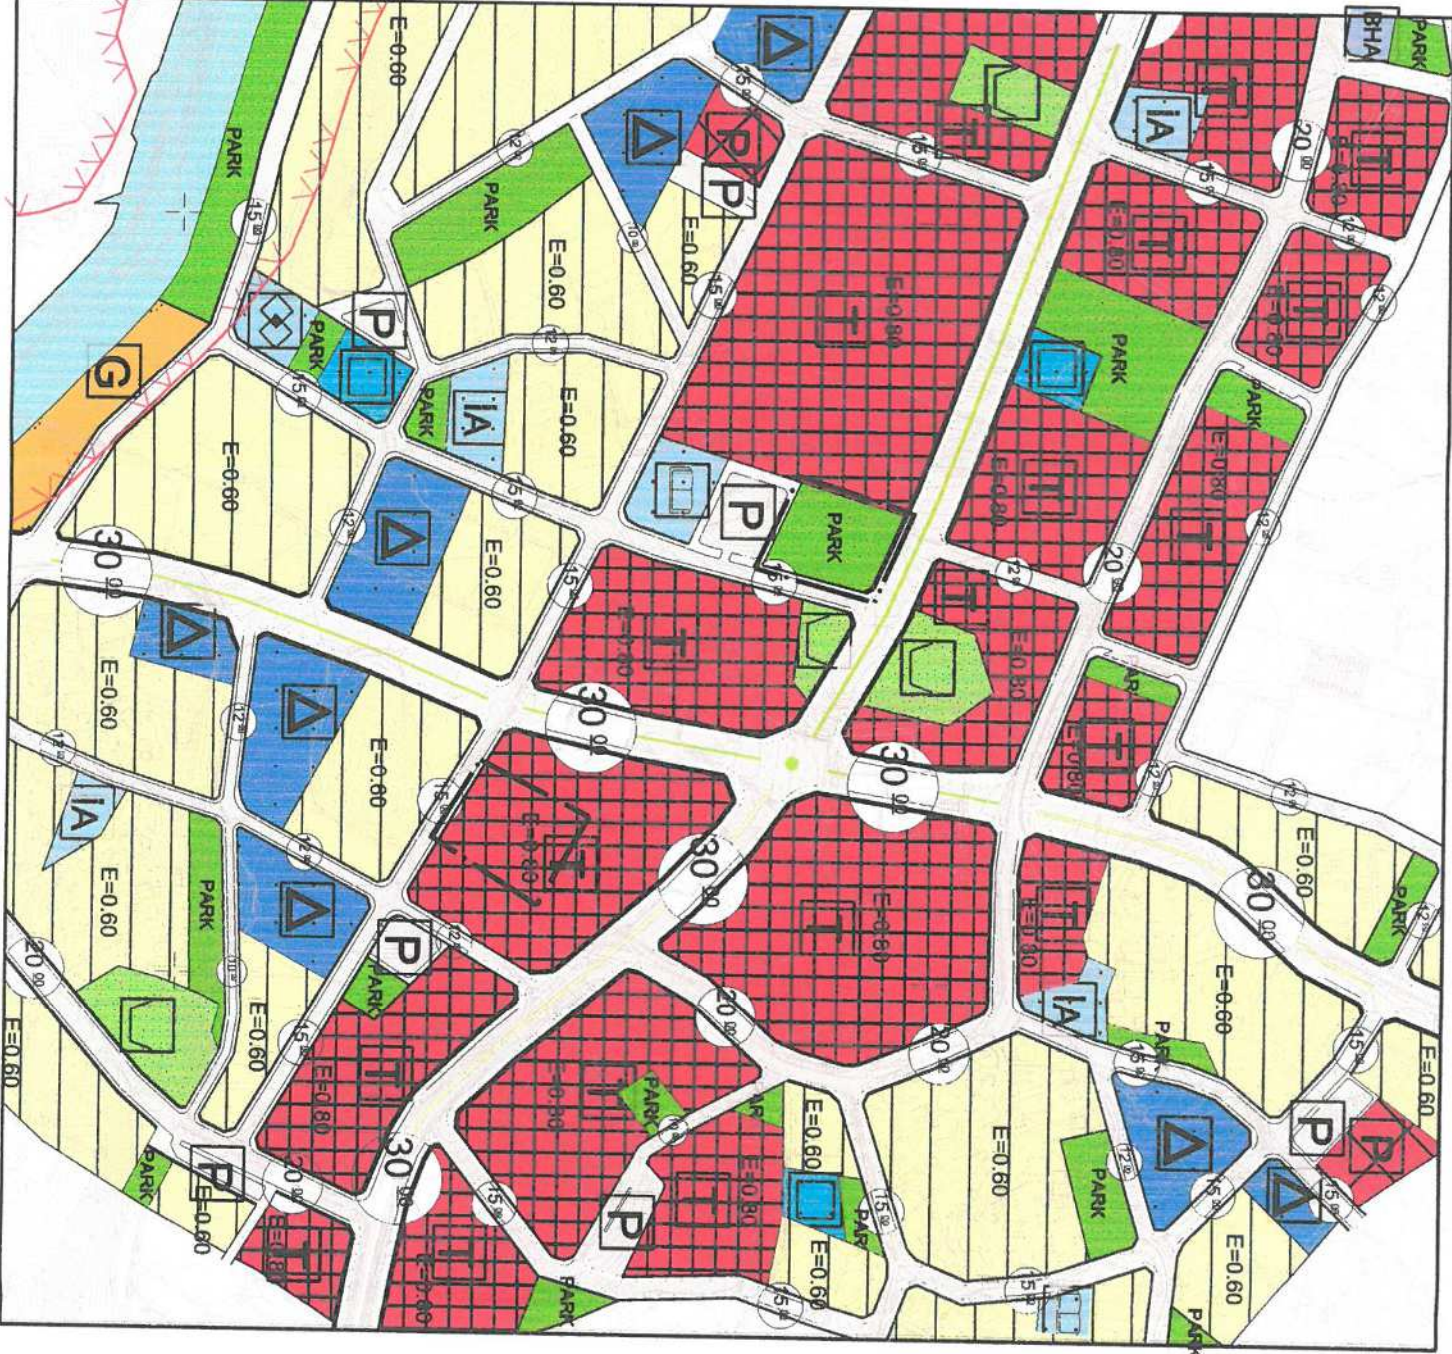

ANTALYA - BÜYÜKŞEHİR -(AKSU) BELEDİYESİ

MAHALLE : MANDIRLAR

ADA/PARSEL NO: 14476 ada 7 Parsel ile 14509 ada 1 parsel ve çevresi
PAFTA NO: 025-B-07-C

MEVCUT PLAN

GÖSTERİM (LEJAND)

- PLAN DEĞİŞİKLİĞİ ONAMA SINIRI
- PARK VE YEŞİL ALAN
- TİCARET ALANI

NAZIM İMAR PLANI DEĞİŞİKLİĞİ

ÖNERİ PLAN

ÖLÇEK: 1/5000

GÖSTERİM (LEJAND)

- PLAN DEĞİŞİKLİĞİ ONAMA SINIRI
- PARK VE YEŞİL ALAN
- TİCARET ALANI