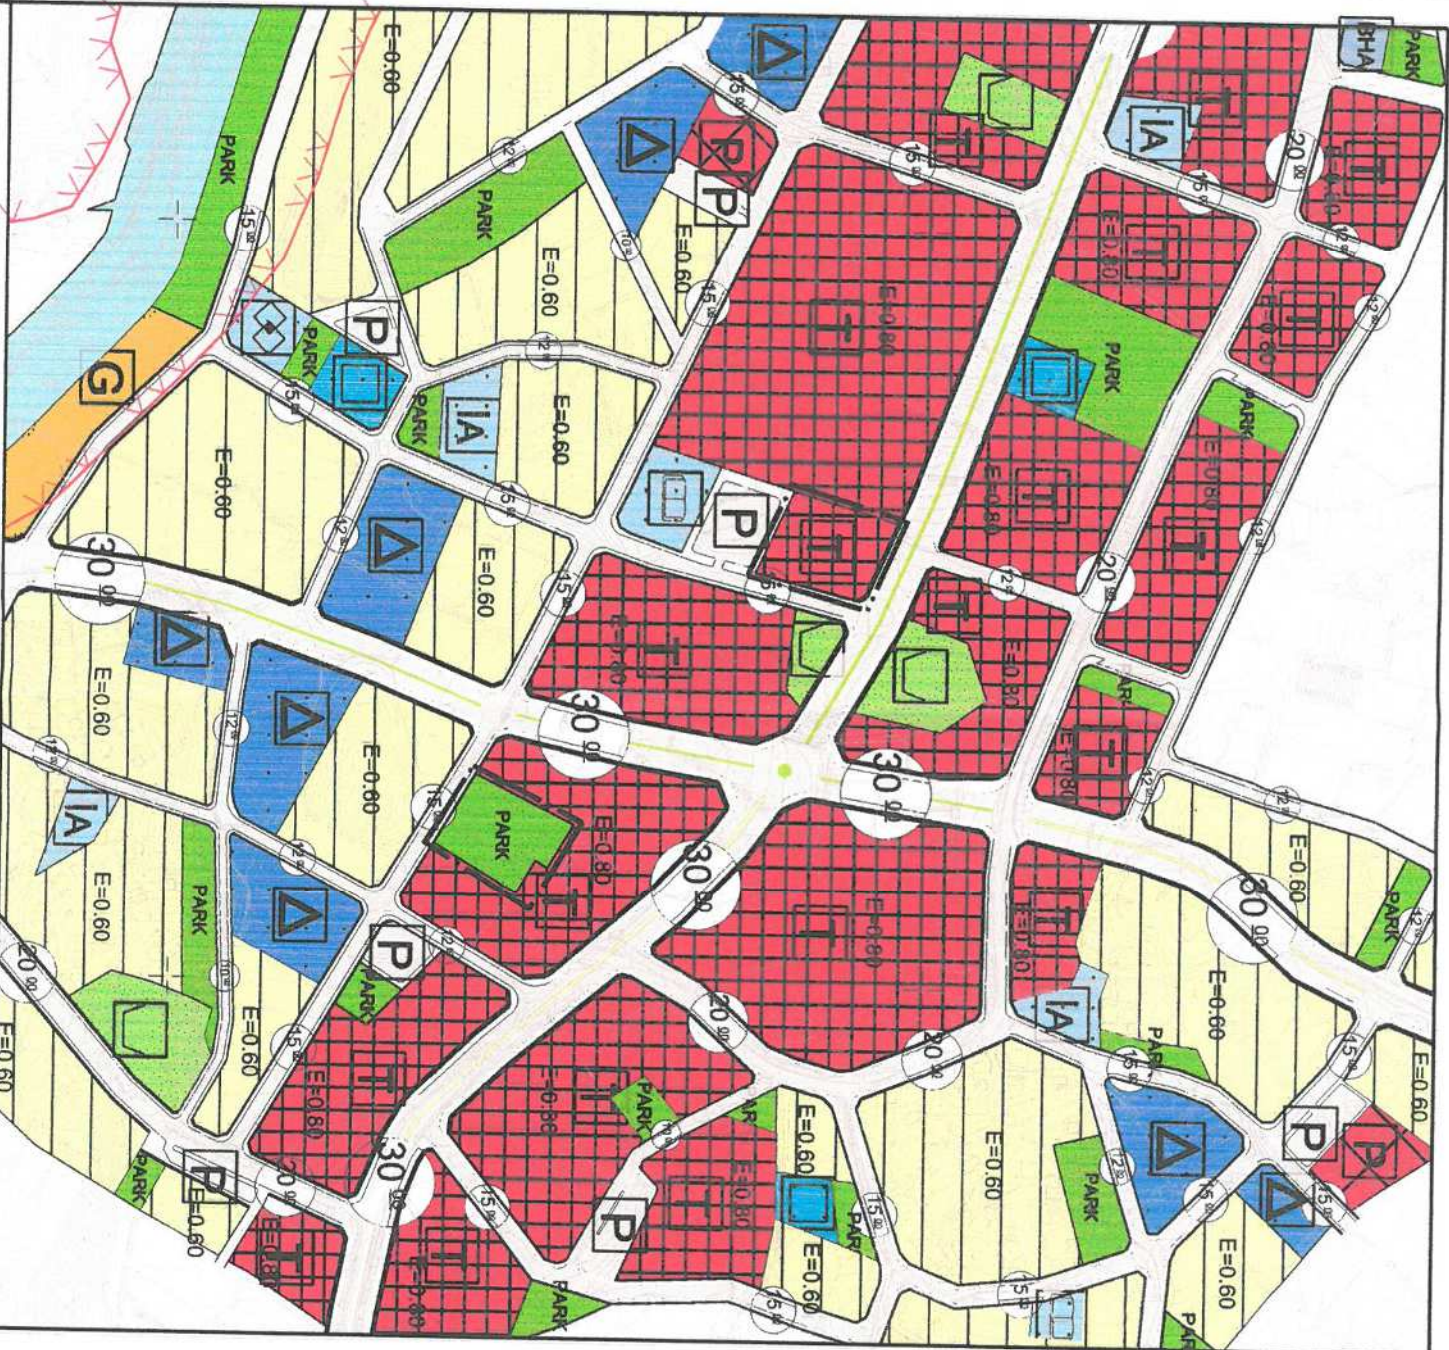

ANTALYA - BÜYÜKŞEHİR -(AKSU) BELEDİYESİ

MAHALLE : MANDIRLAR

ADA/PARSEL NO: 14476 ada 7 Parsel ile 14509 ada 1 parsel ve çevresi
PAFTA NO: 025-B-07-C

MEVCUT PLAN

GÖSTERİM (LEJAND)

- PLAN DEĞİŞİKLİĞİ ONAMA SINIRI
- PARK VE YEŞİL ALAN
- TİCARET ALANI

NAZIM İMAR PLANI DEĞİŞİKLİĞİ

ÖNERİ PLAN

ÖLÇEK: 1/5000

GÖSTERİM (LEJAND)

- PLAN DEĞİŞİKLİĞİ ONAMA SINIRI
- PARK VE YEŞİL ALAN
- TİCARET ALANI