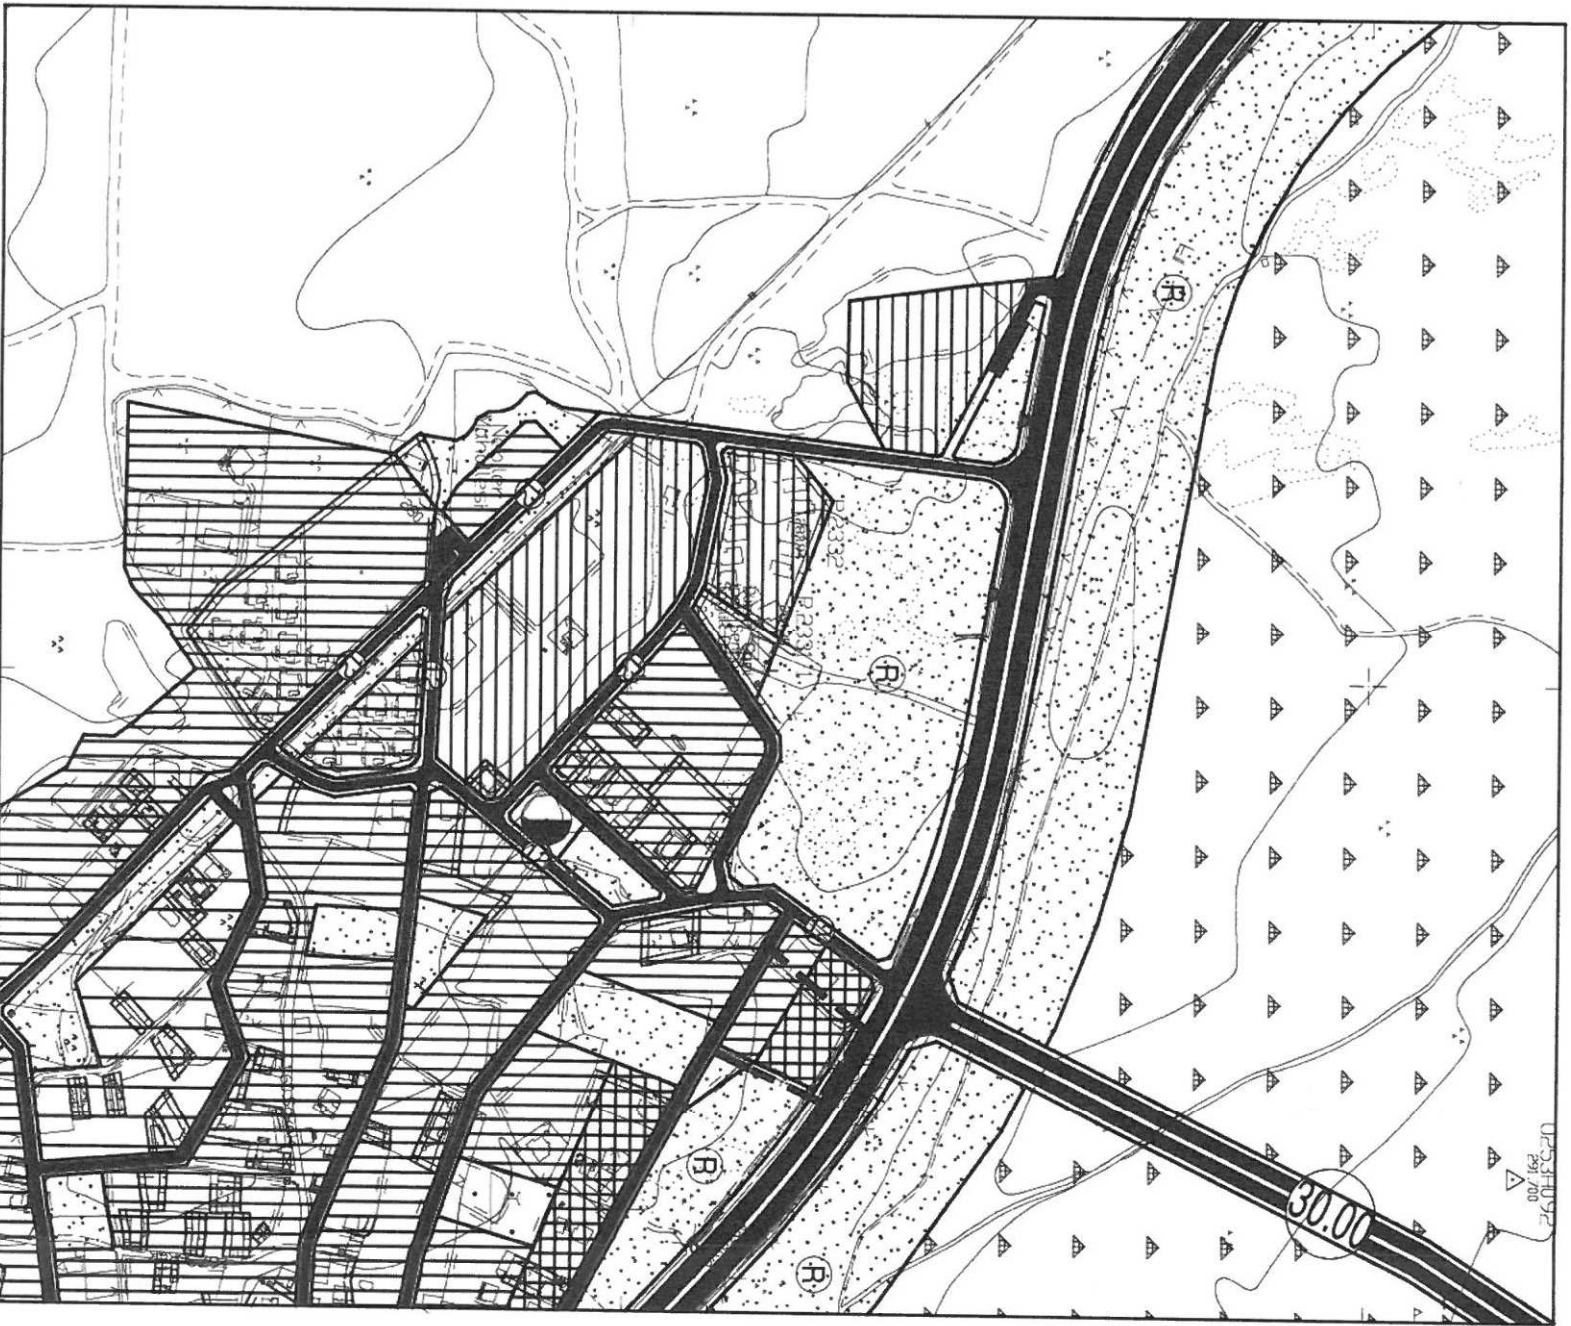

ANTALYA BÜYÜKŞEHİR BELEDİYESİ  
(DÖŞEMEALTI BELEDİYESİ)

ADA/PARSEL NO: 9764 ADA 48 PARSEL  
PAFTA NO: 025A-02C

**MEVCUT PLAN**

NAZIM İMAR PLANI DEĞİŞİKLİĞİ

GÖSTERİM

- PLAN DEĞİŞİKLİĞİ ONAMA SINIRI
- AKARYAKIT VE SERVİS İSTASYONU ALANI
- PARK VE YEŞİL ALAN
- KONUT ALANI

ÖLÇEK: 1/5000

**ÖNERİ PLAN**