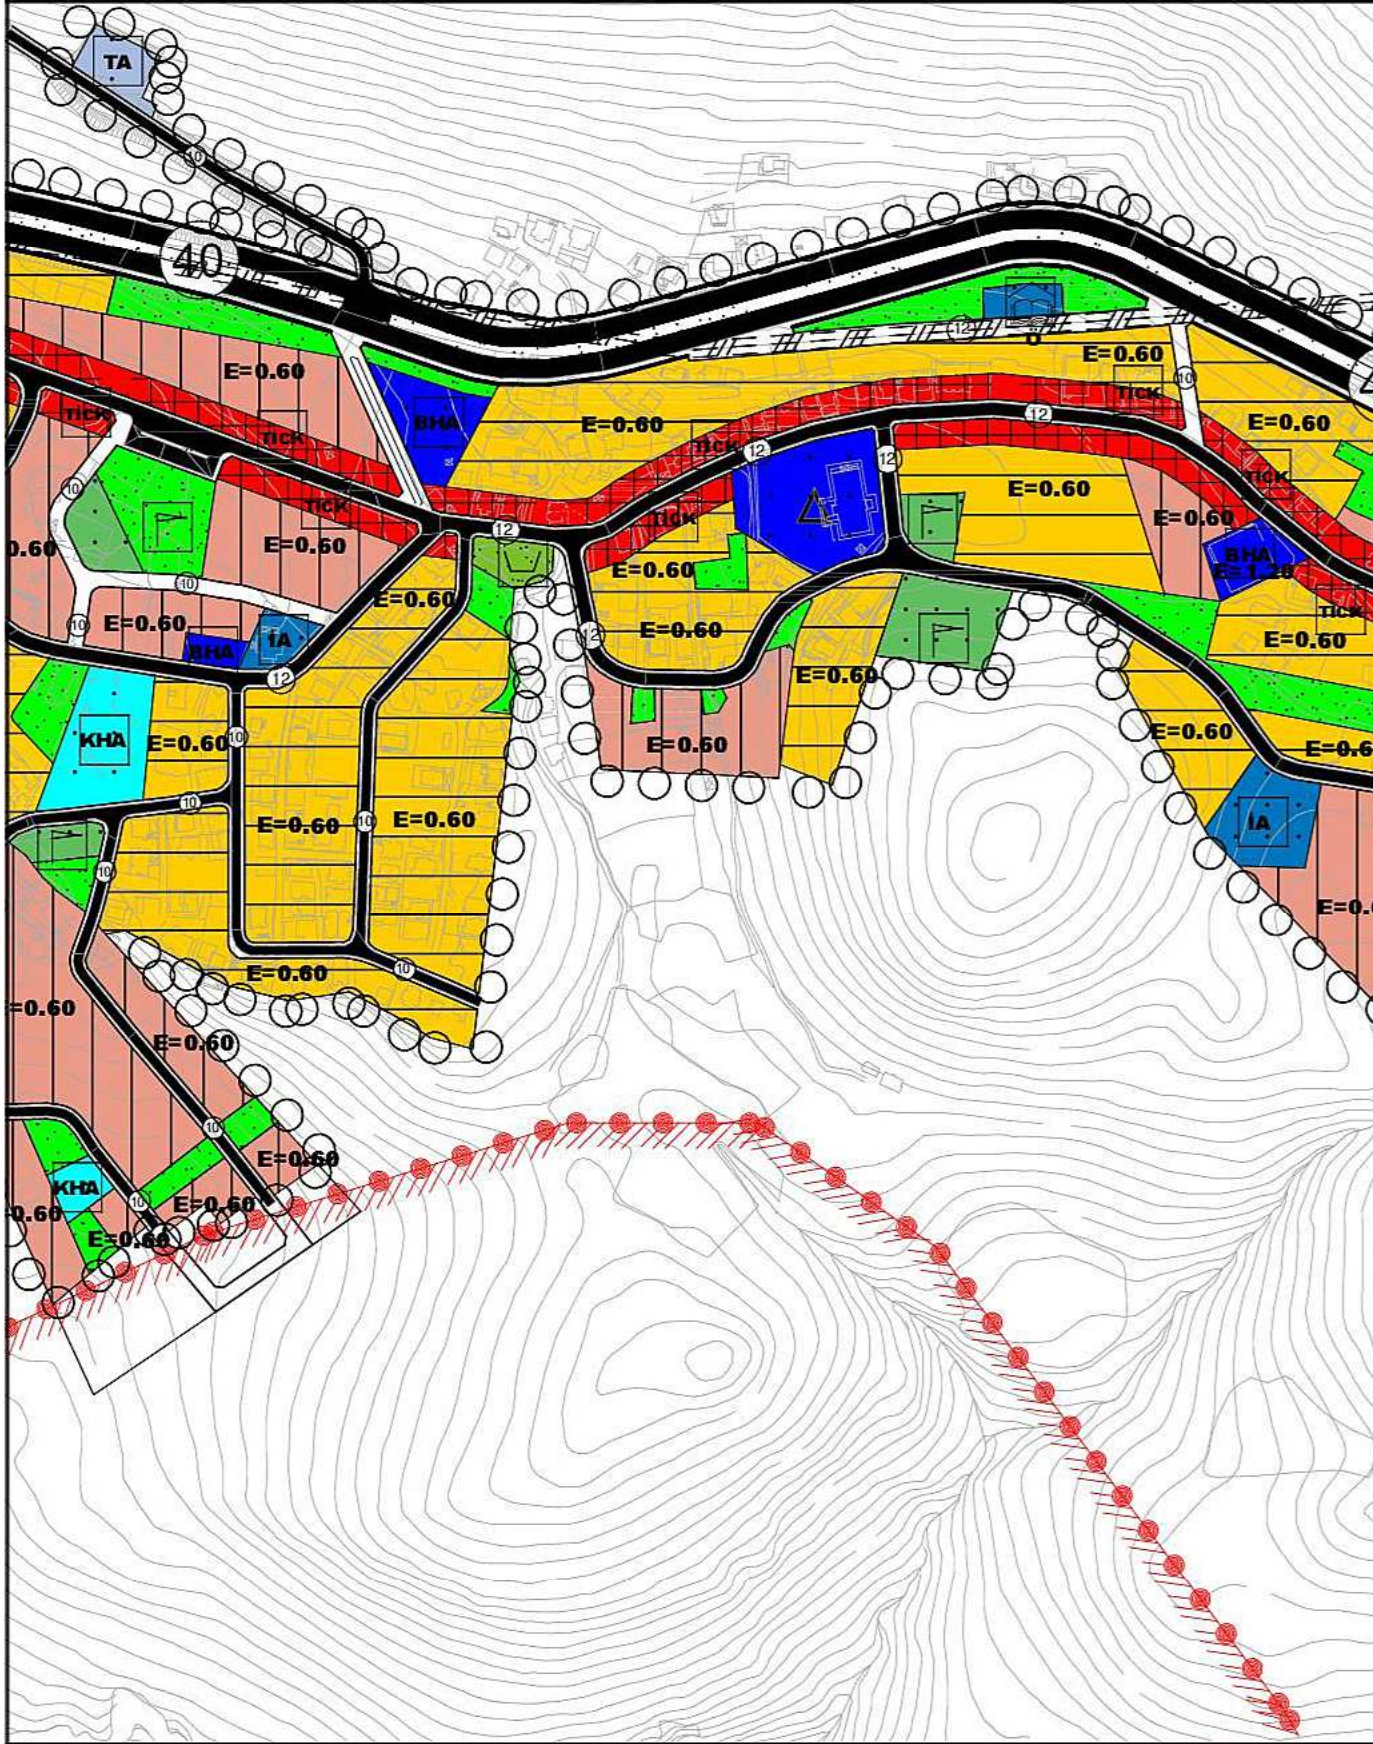

ANTALYA BÜYÜKŞEHİR BELEDİYESİ

İLÇESİ : KAŞ

PLAN DEĞİŞİKLİK NO : 01

ADA/PARSEL NO : 125 ADA 1 PARSEL-126 ADA 1 PARSEL-530-534-536-700

PARSELLER İLE 822-882 ARASI NOLU PARSELLER

MEVCUT PLAN

NAZIM İMAR PLANI DEĞİŞİKLİĞİ

ÖLÇEK: 1/5000

ÖNERİ PLAN

GÖSTERİM

— PLAN DEĞİŞİKLİĞİ ONAMA SINIRI

E=0.60 GELİŞME KONUT ALANI

PARK ALANLARI

KONUT+TİCARET ALANLARI

EĞİTİM ALANLARI