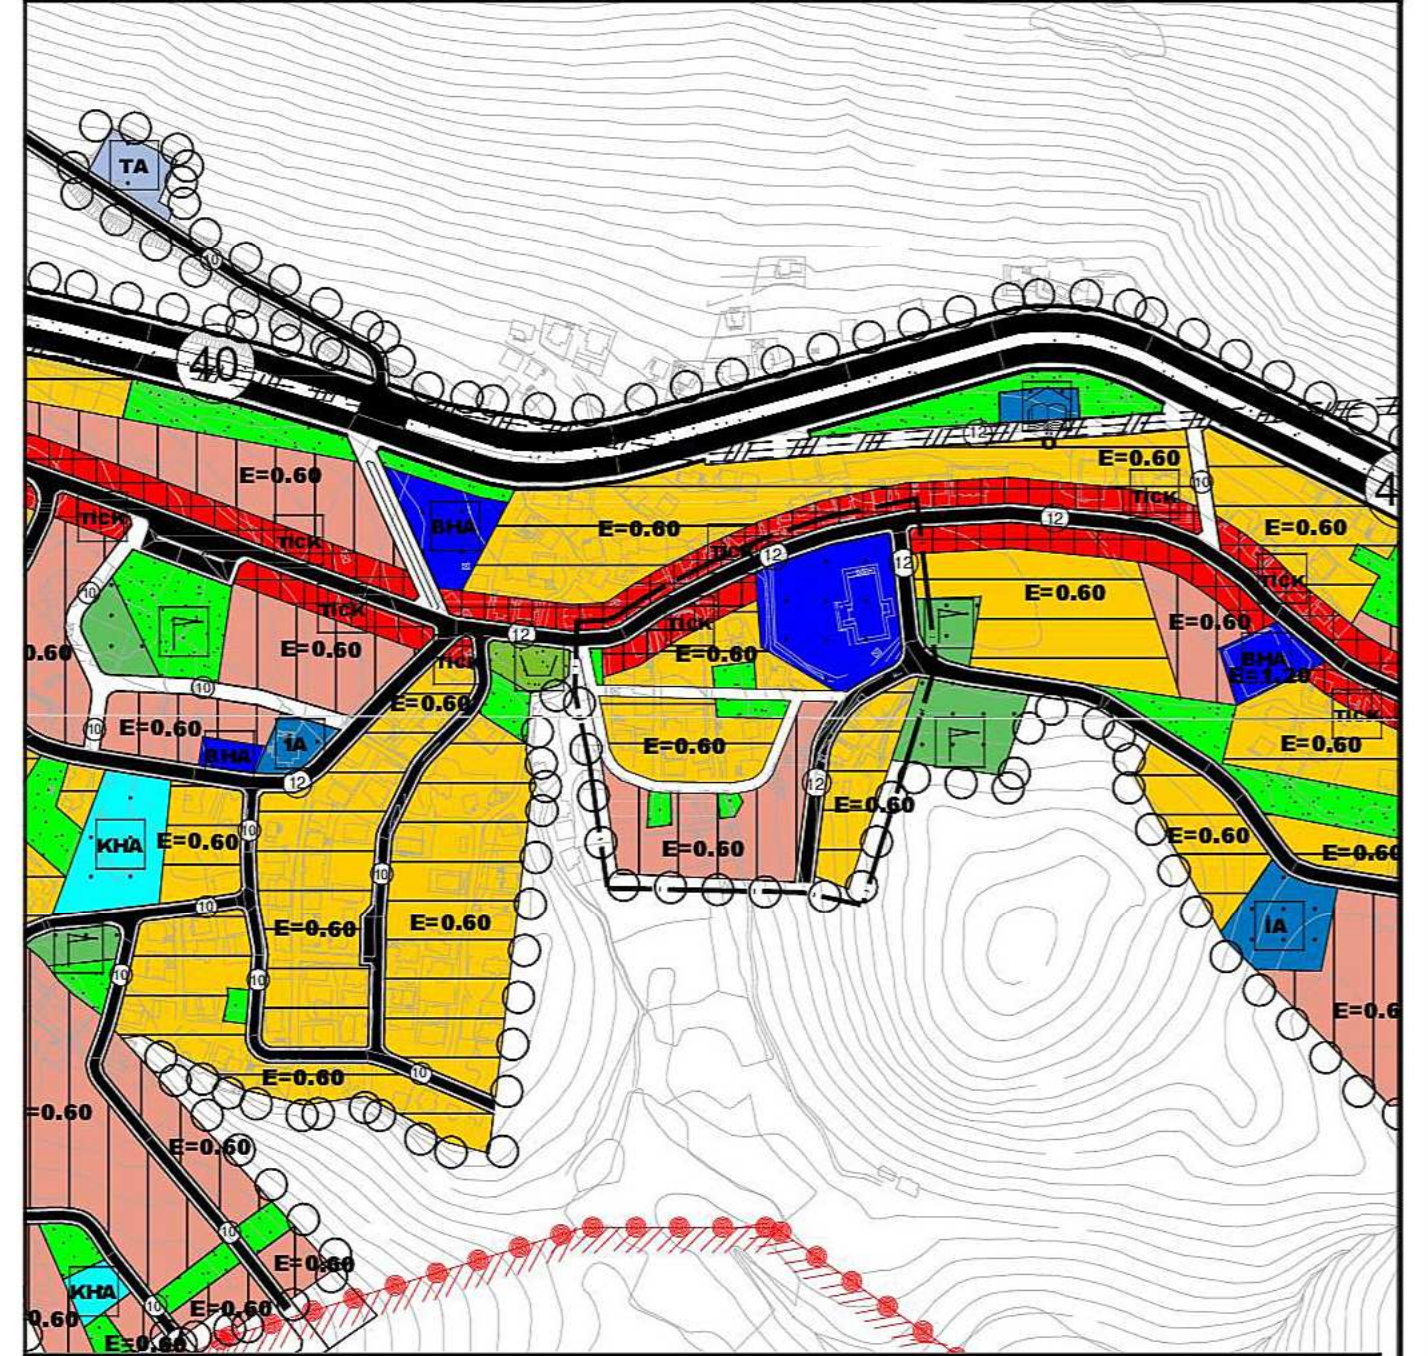

ANTALYA BÜYÜKŞEHİR BELEDİYESİ

İLÇESİ : KAŞ

PLAN DEĞİŞİKLİK NO : 01

ADA/PARSEL NO : 125 ADA 1 PARSEL-126 ADA 1 PARSEL-530-534-536-700

PARSELLER İLE 822-882 ARASI NOLU PARSELLER

MEVCUT PLAN

NAZIM İMAR PLANI DEĞİŞİKLİĞİ

ÖLÇEK: 1/5000

ÖNERİ PLAN

GÖSTERİM

— PLAN DEĞİŞİKLİĞİ ONAMA SINIRI

E=0.60 GELİŞME KONUT ALANI

PARK ALANLARI

KONUT+TİCARET ALANLARI

EĞİTİM ALANLARI