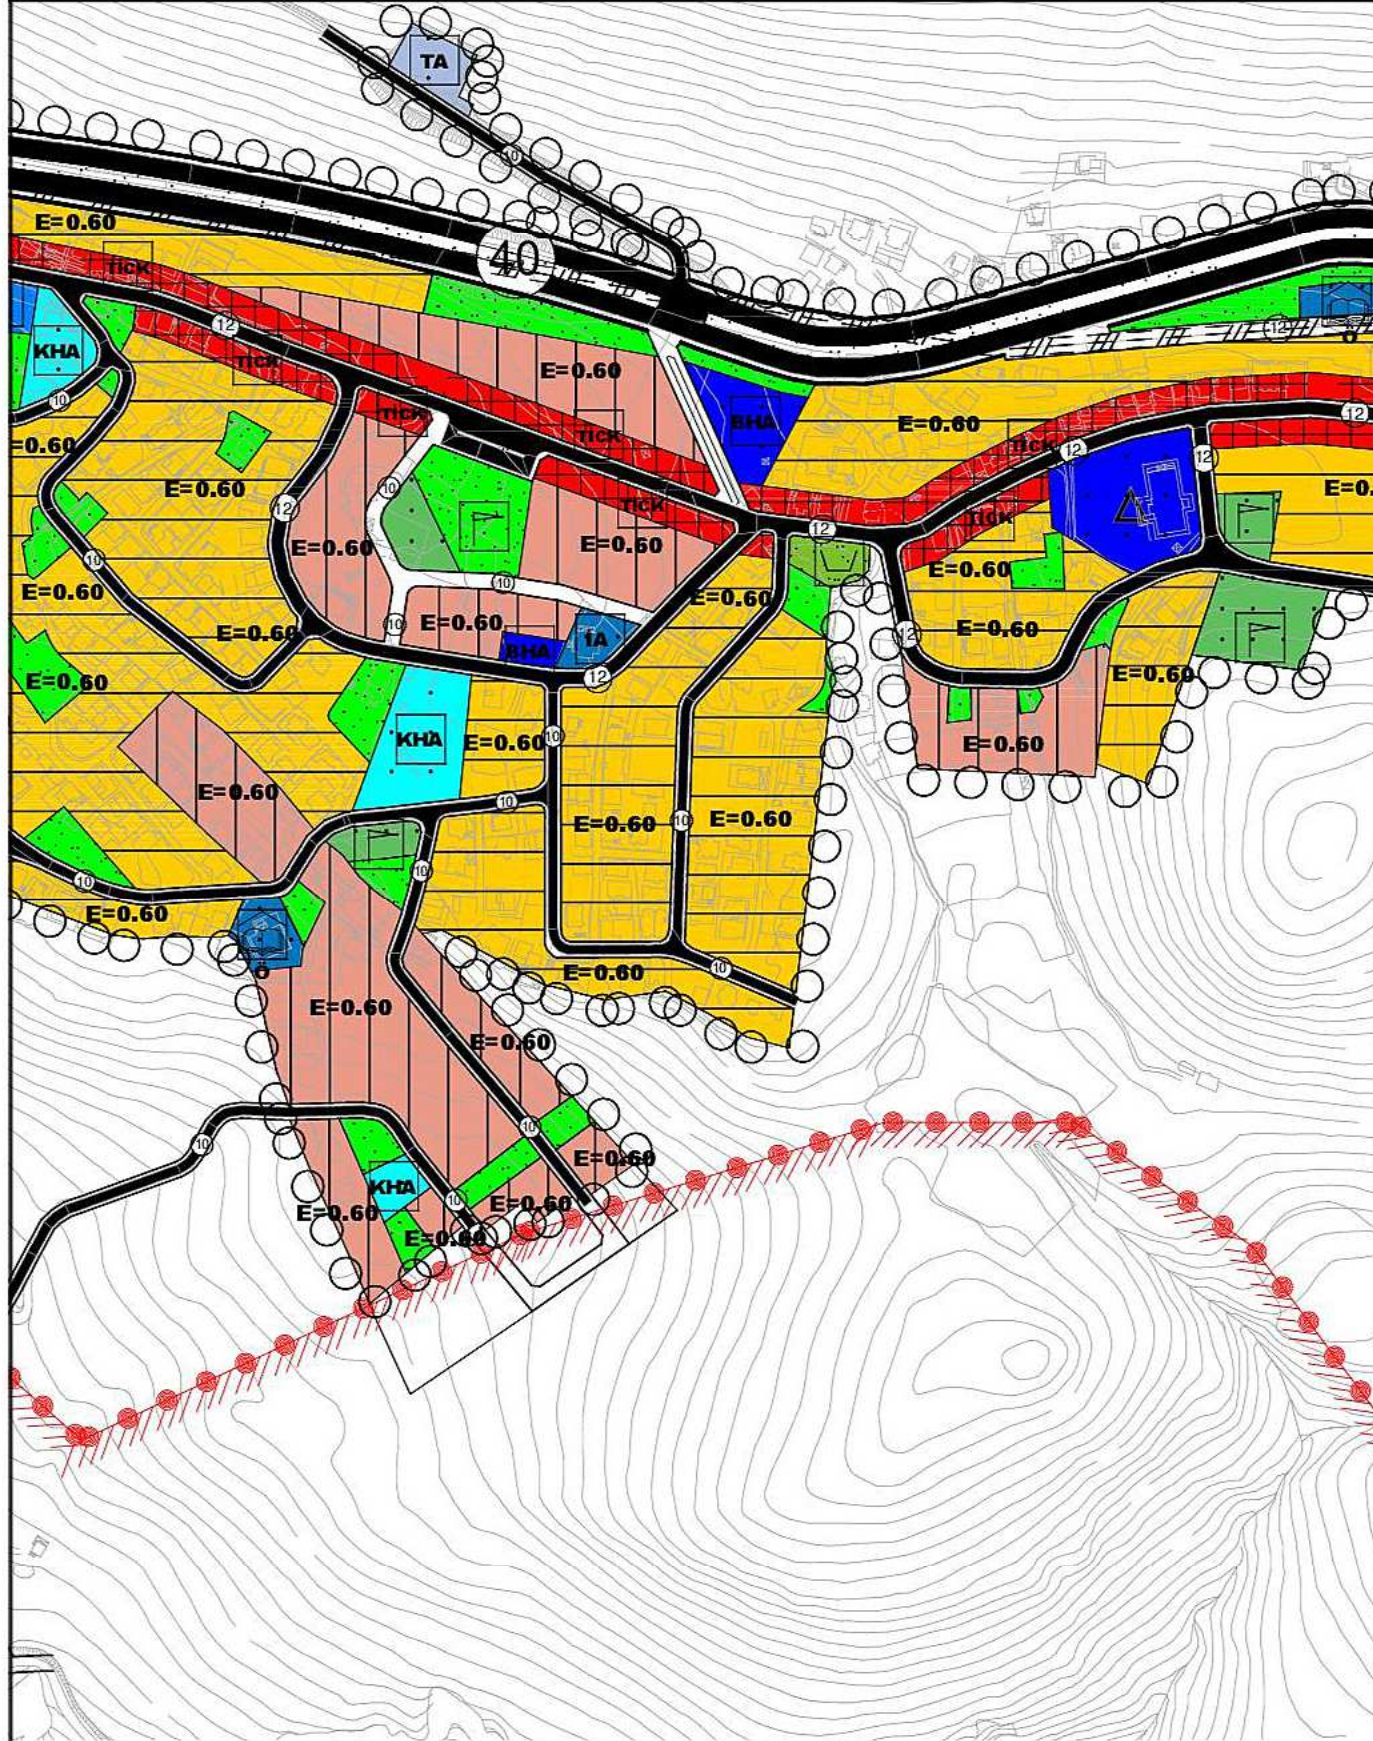

# ANTALYA BÜYÜKŞEHİR BELEDİYESİ

İLÇESİ : KAŞ

PLAN DEĞİŞİKLİK NO : 02

ADA/PARSEL NO : 127-134 NOLAR ARASI İMAR ADALARI İLE

909-943 NOLAR ARASI PARSELLER

## MEVCUT PLAN

## ÖNERİ PLAN

### GÖSTERİM

PLAN DEĞİŞİKLİĞİ ONAMA SINIRI

GELİŞME KONUT ALANI

PARK ALANLARI

KONUT+TİCARET ALANLARI

MEZARLIK