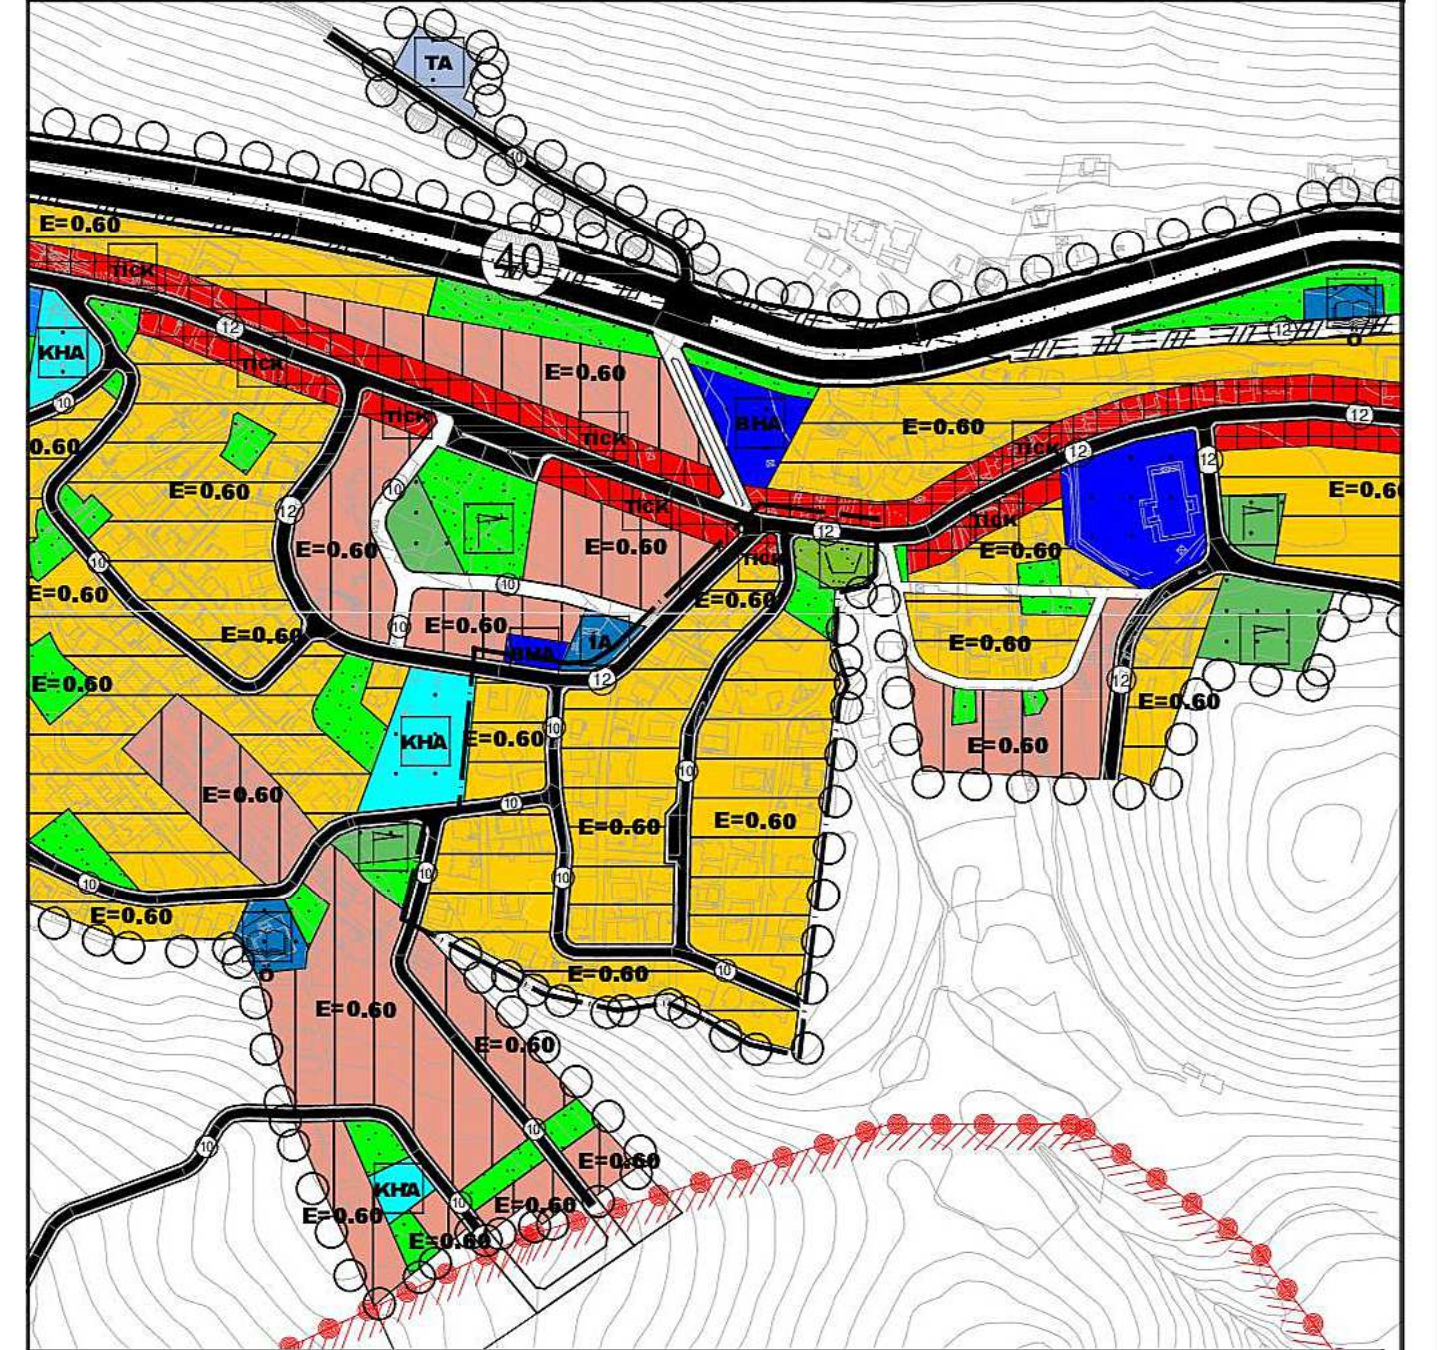

# ANTALYA BÜYÜKŞEHİR BELEDİYESİ

İLÇESİ : KAŞ

PLAN DEĞİŞİKLİK NO : 02

ADA/PARSEL NO : 127-134 NOLAR ARASI İMAR ADALARI İLE

909-943 NOLAR ARASI PARSELLER

## MEVCUT PLAN

## ÖNERİ PLAN

### GÖSTERİM

PLAN DEĞİŞİKLİĞİ ONAMA SINIRI

GELİŞME KONUT ALANI

PARK ALANLARI

KONUT+TİCARET ALANLARI

MEZARLIK