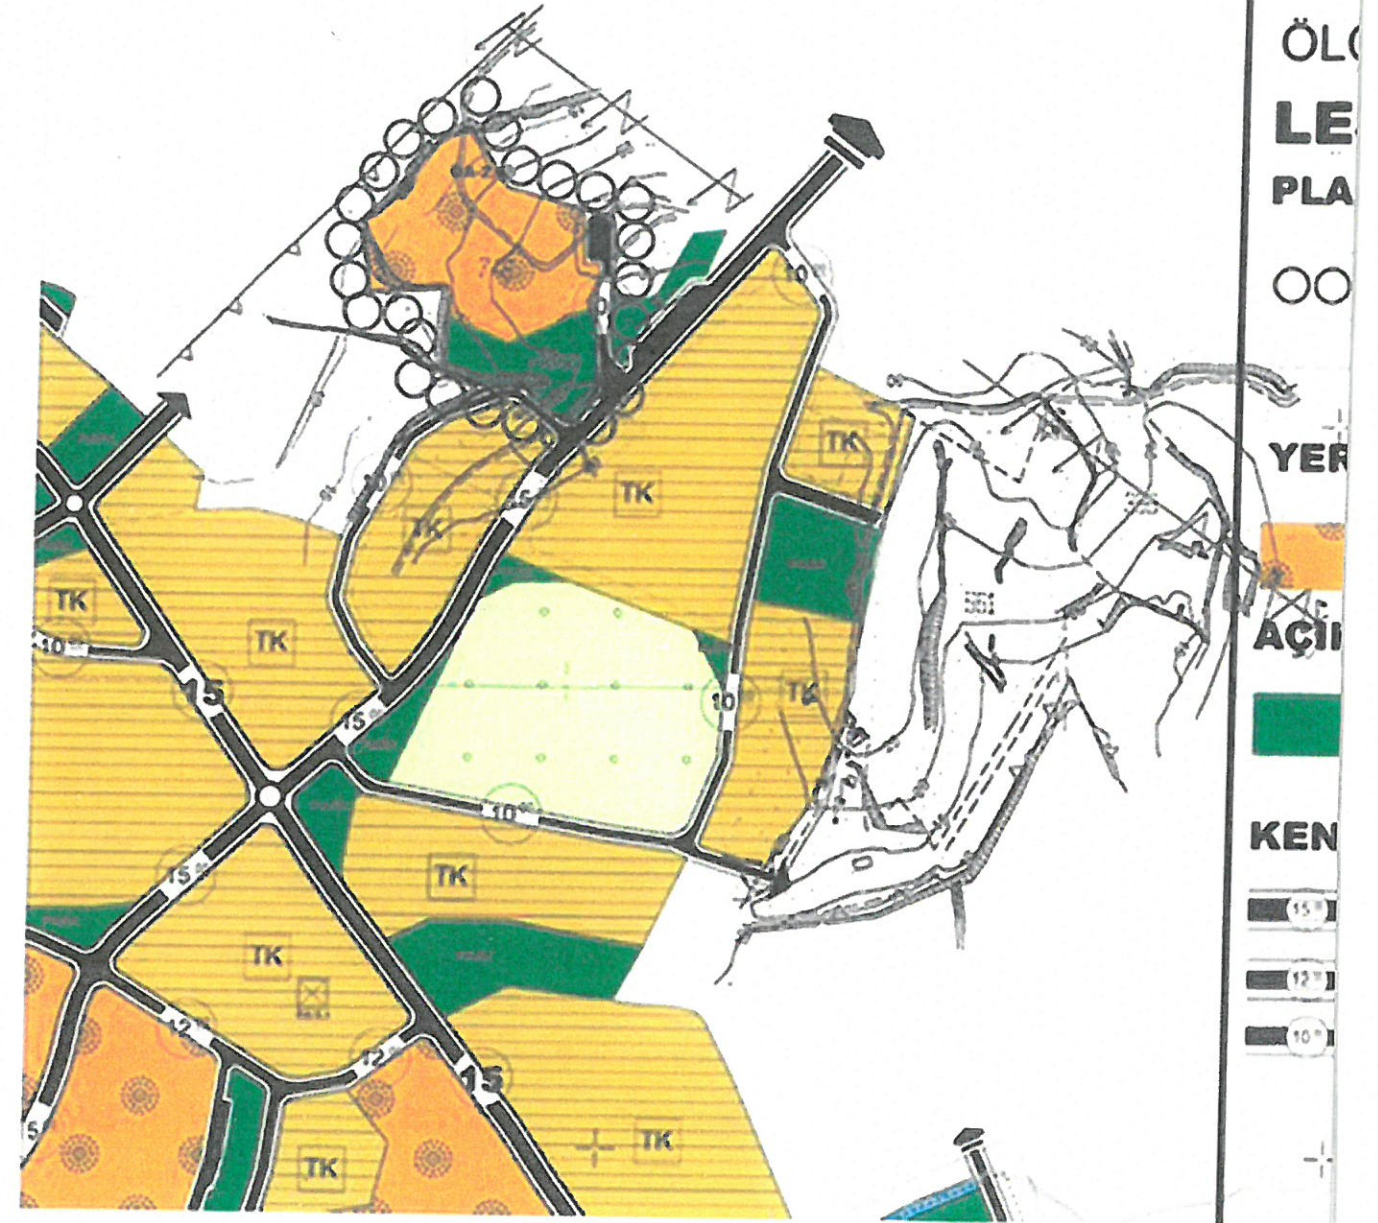

Antalya İli, Manavgat İlçesi, Çavuşköy Mahallesi, Parsel No: 748

1/5000 Ölçekli Nazım İmar Planı

MEVCUT PLAN

ÖNERİ PLAN

ÖLÇEK
LE
PLA
OO

YER

AÇIK

KEN

15m

12m

10m