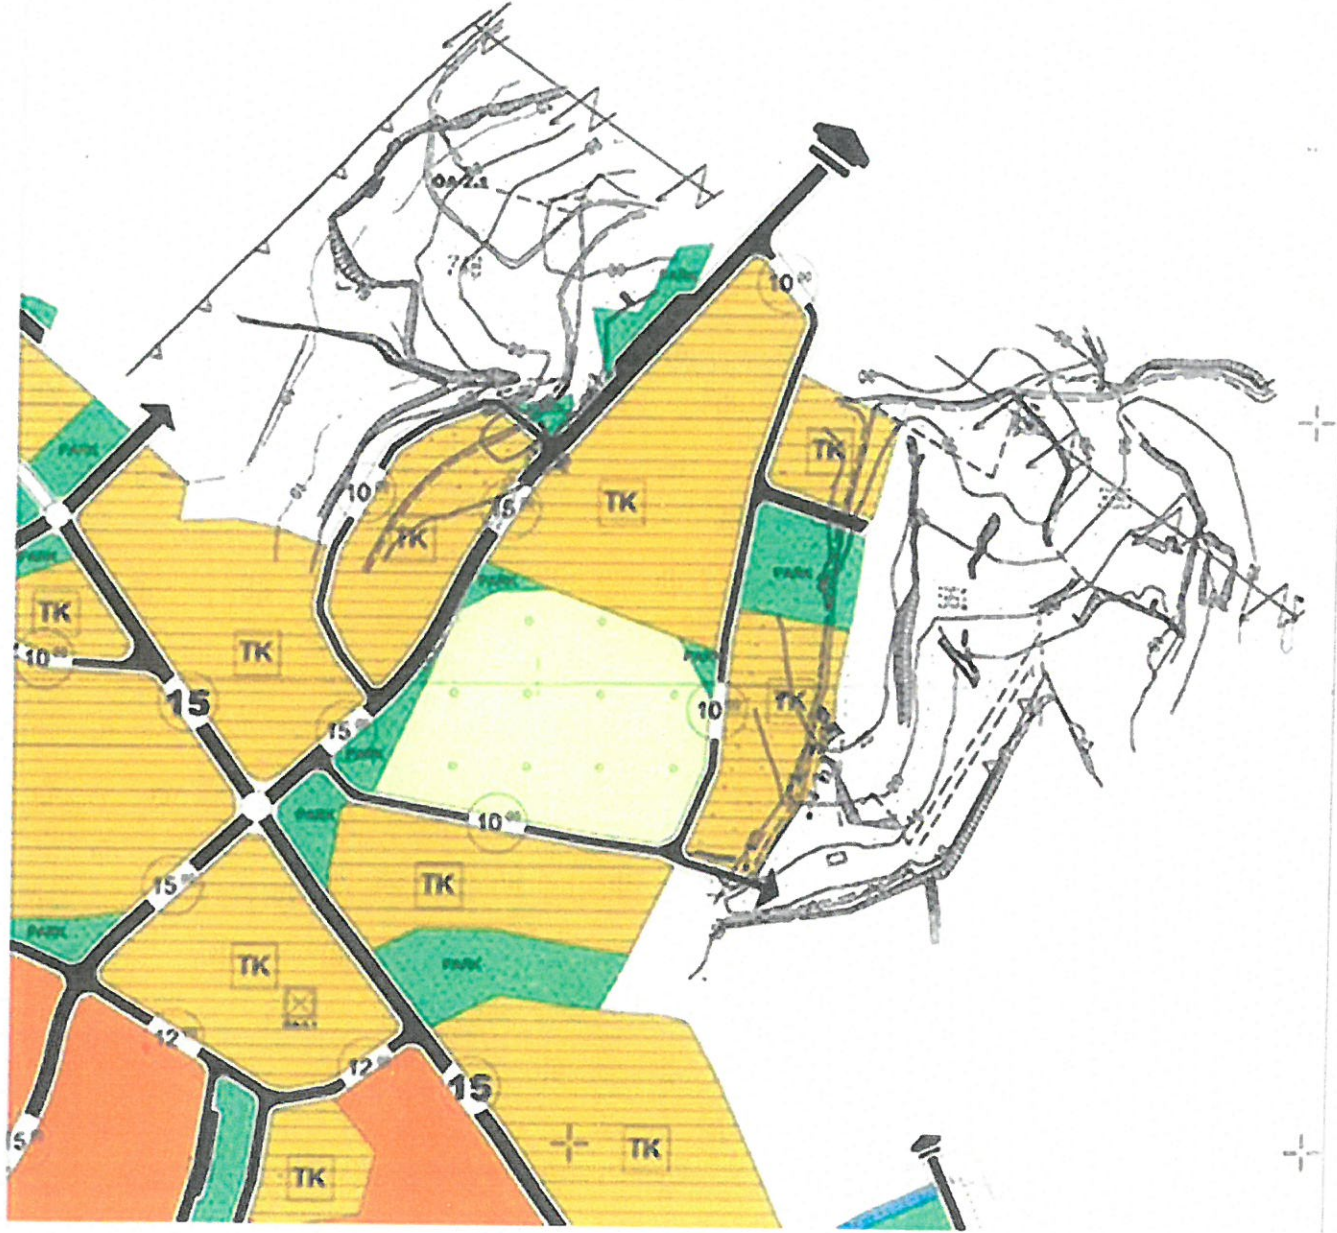

Antalya İli, Manavgat İlçesi, Çavuşköy Mahallesi, Parsel No: 748

1/5000 Ölçekli Nazım İmar Planı

MEVCUT PLAN

ÖNERİ PLAN

ÖLÇEK
LE
PLA
OO

YER

AÇIK

KEN

15m

12m

10m