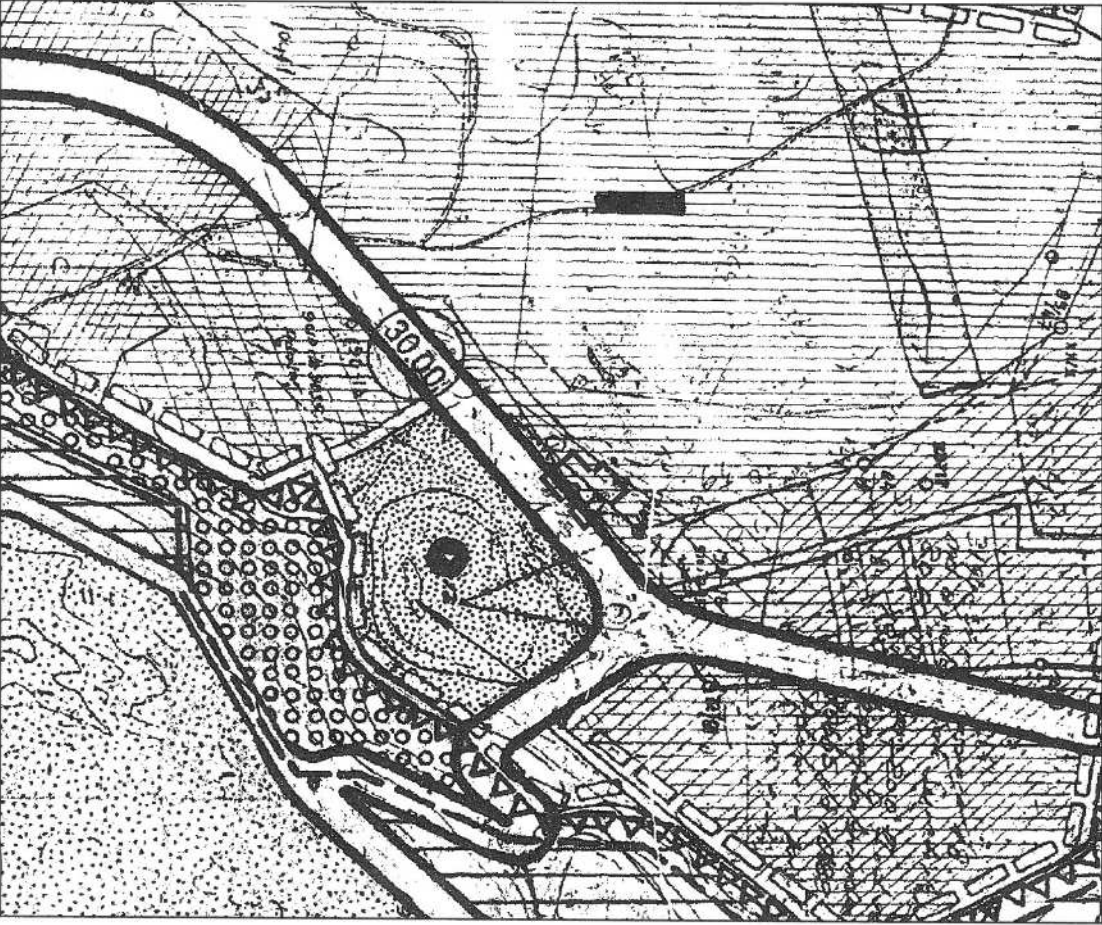

ANTALYA BÜYÜKŞEHİR BELEDİYESİ  
(MURATPAŞA BELEDİYESİ)  
ADA/PARSEL NO: 9015 ADA 6,7,8,9 VE 10 PARSELLER  
PAFTA NO: 10 NOLU PAFTA

MEVCUT PLAN

NAZIM İMAR PLANI DEĞİŞİKLİĞİ

GÖSTERİM

PLAN DEĞİŞİKLİĞİ ONAMA SINIRI

AKARYAKIT VE SERVİS İSTASYONU ALANI

ÖLÇEK: 1/5000

ÖNERİ PLAN