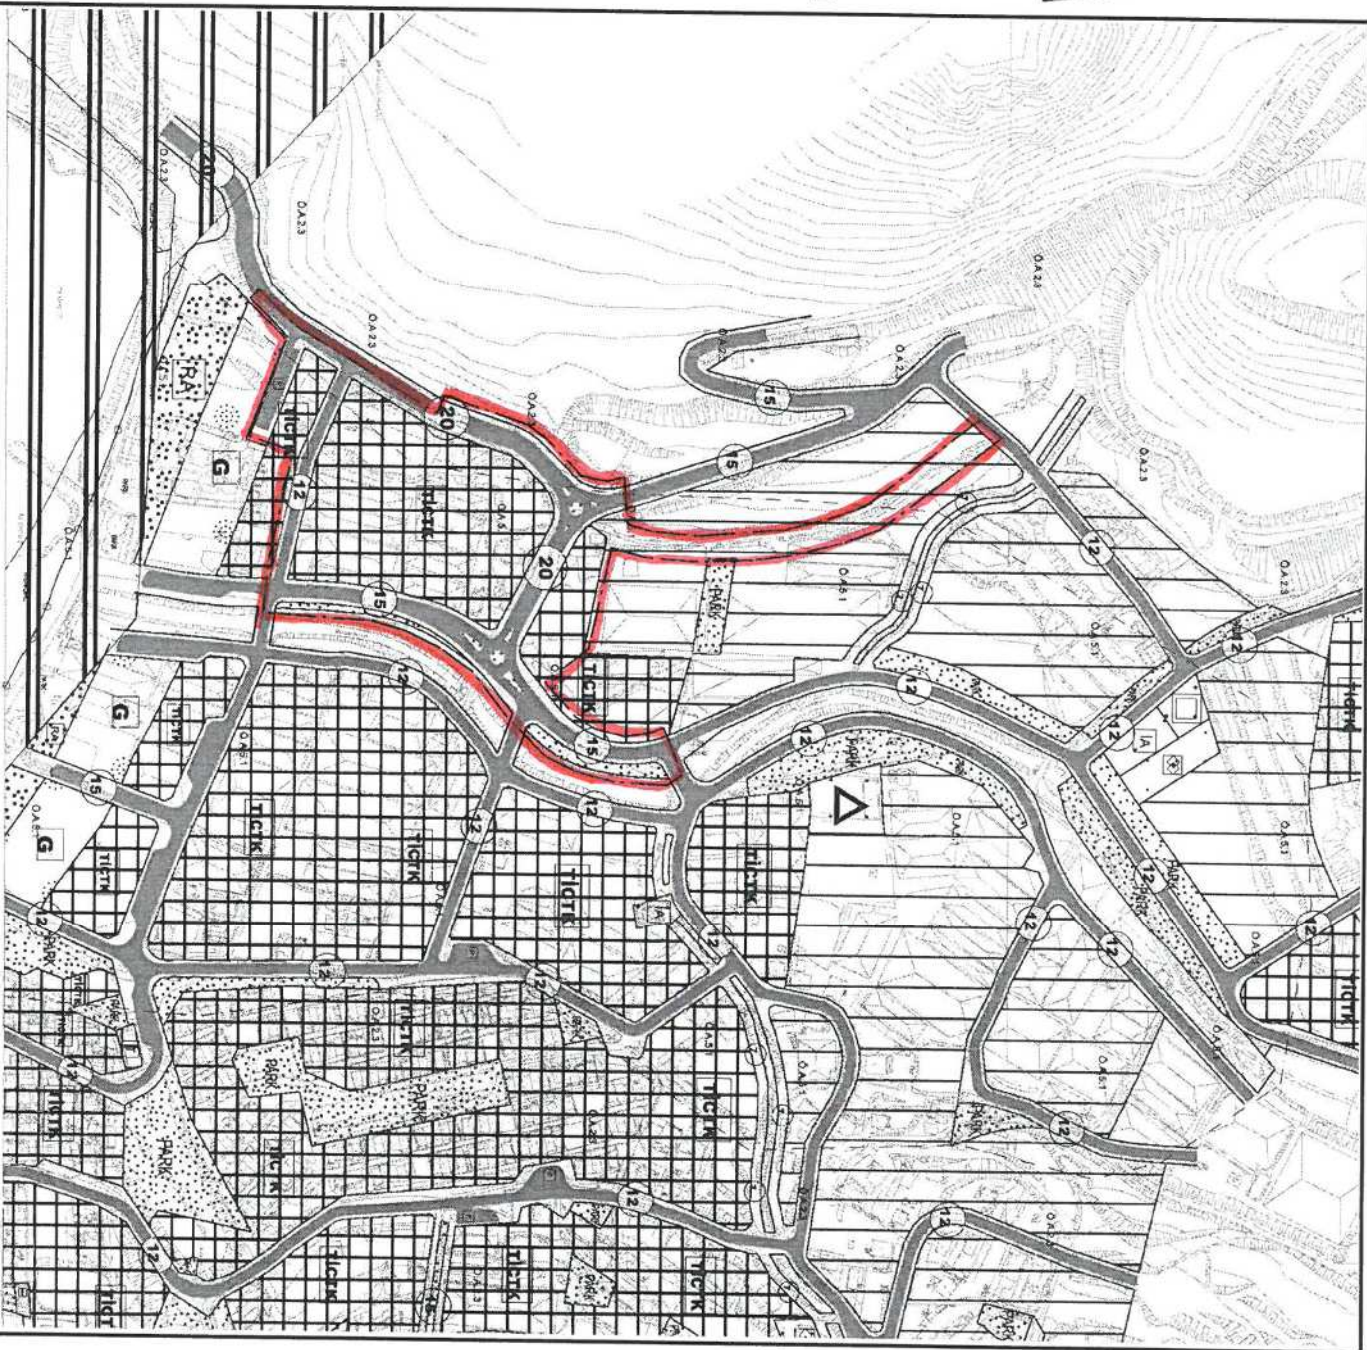

ANTALYA BÜYÜKŞEHİR BELEDİYESİ
(KUMLUCA İLÇESİ)

PAFTA NO : P24B24A
ADA NO : 430, 431, 432

MEVCUT PLAN

1/5000 ÖLÇEKLİ UYGULAMA İMAR PLANI DEĞİŞİKLİĞİ
PLAN DEĞİŞİKLİĞİ AÇIKLAMASI

Plan değişikliği ile Karaoz Mahallesi ana ulaşım bağlantılarının güçlendirilmesine ilişkin taşıt yollarının yeniden düzenlenmesi amaçlanmaktadır.

ÖNERİ PLAN

GÖSTERİM

- | | | | |
|--|-------------------------------|--|---------------------|
| | PLAN DEĞİŞİKLİĞİ ONAMA SINIRI | | BİRİNCİ DERECE YOL |
| | MEVCUT KONUT ALANI | | GENEL OTOPARK ALANI |
| | TİCARET-TURİZM-KONUT ALANI | | PARK VE YEŞİL ALAN |