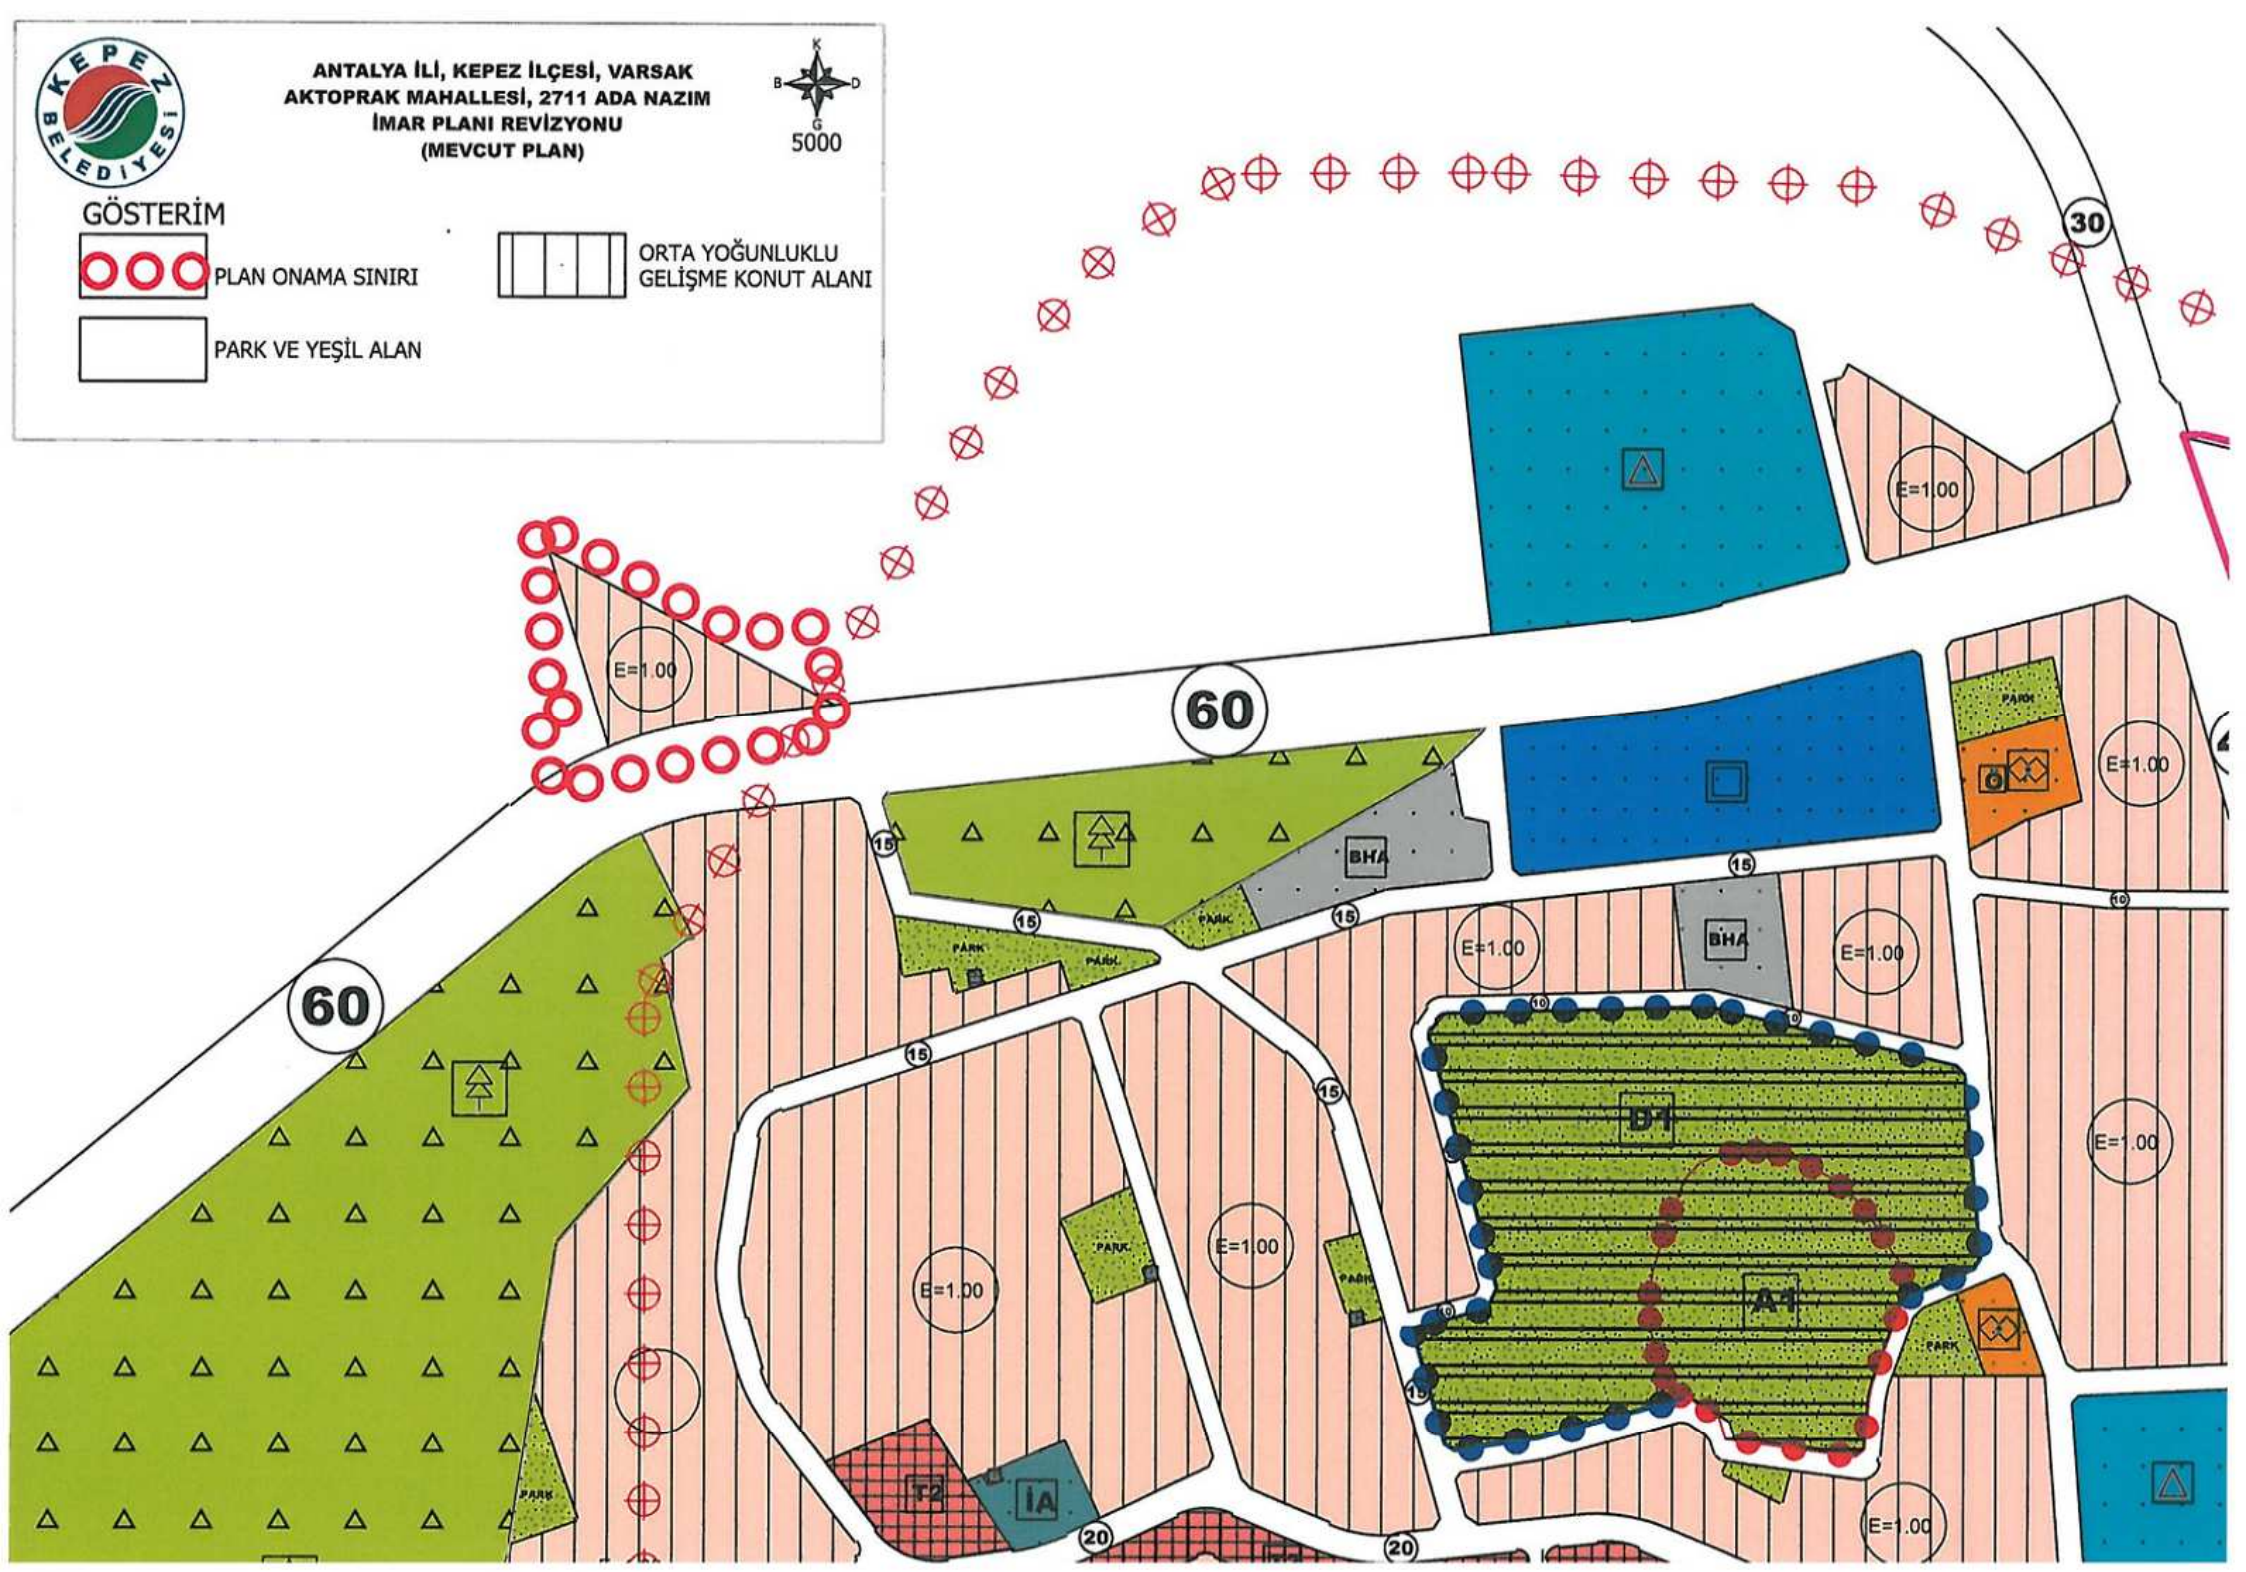

ANTALYA İLİ, KEPEZ İLÇESİ, VARSAK
AKTOPRAK MAHALLESİ, 2711 ADA NAZIM
İMAR PLANI REVİZYONU
(MEVCUT PLAN)

GÖSTERİM

- ○ ○ ○ PLAN ONAMA SINIRI
PARK VE YEŞİL ALAN

- □ □ □ ORTA YOĞUNLUKLU
GELİŞME KONUT ALANI

ANTALYA İLİ, KEPEZ İLÇESİ, VARSAK
AKTOPRAK MAHALLESİ, 2711 ADA NAZIM
İMAR PLANI REVİZYONU
(ÖNERİ PLAN)

GÖSTERİM

- ○ ○ ○ PLAN ONAMA SINIRI
PARK VE YEŞİL ALAN

- E=1.00 ORTA YOĞUNLUKLU
GELİŞME KONUT ALANI